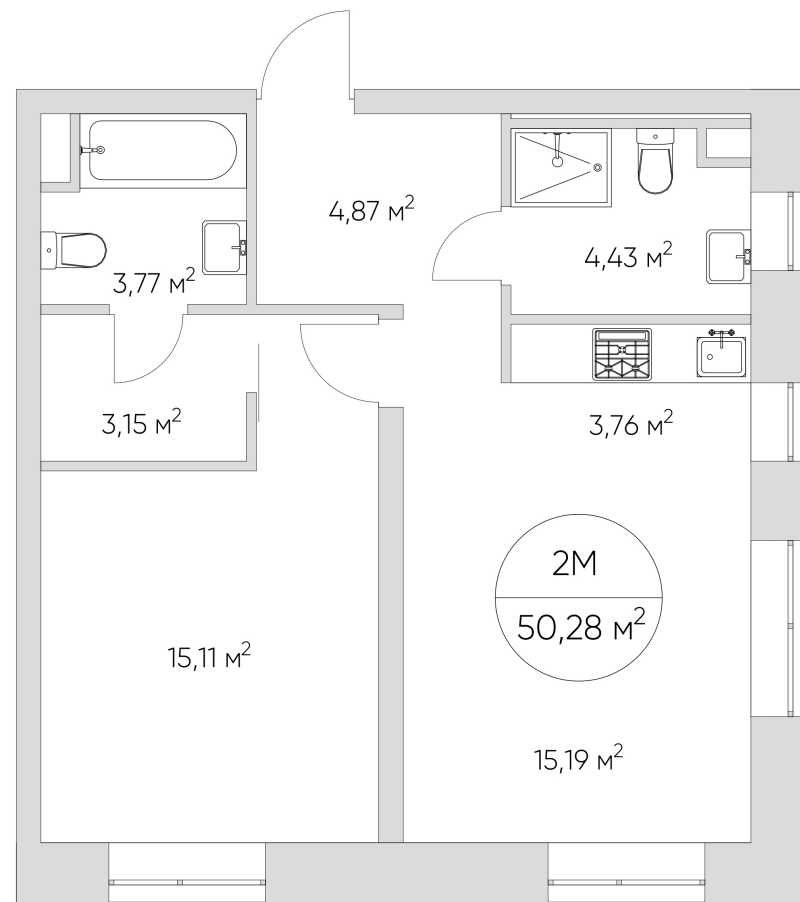

NICE LOFT

Лот №2.2.11.6

Этаж	11
Корпус	2
Площадь	52.7 м ²
Высота	3 м ²
Стоимость	17 095 776 ₽

Цена действительна на 21.04.2026

nice-loft.ru

callcenter@coldy.ru

Автомобильный пр.4 +7 (495) 153 67 85

Любая информация, представленная в предложении, носит исключительно информационный характер и ни при каких условиях не является публичной офертой, определяемой положениями статьи 437 ГК РФ