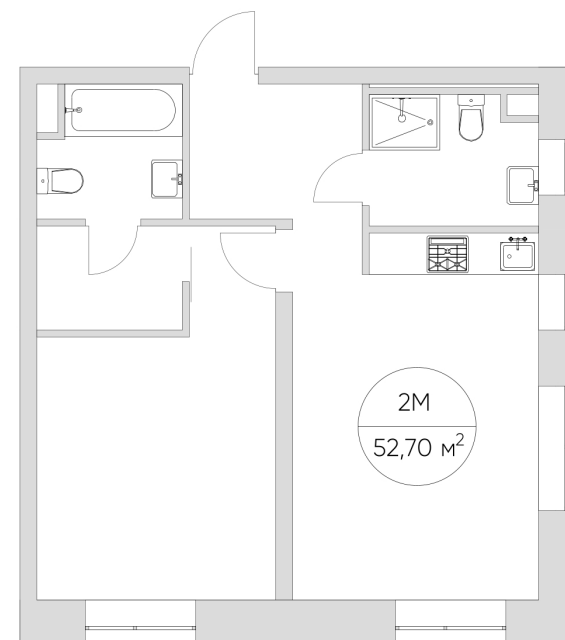

NICE LOFT

Лот №2.2.11.6

Этаж 11

Корпус 2

Площадь 52.7 м²

Высота 3.00 м²

Стоимость 16 768 299 ₺

Цена действительна на 07.07.2026

nice-loft.ru

callcenter@coldy.ru

Автомобильный пр.4 +7 (495) 153 67 85

NICE LOFT

Лот №2.2.11.6

Этаж	11
Корпус	2
Площадь	52.7 м ²
Высота	3.00 м ²
Стоимость	16 768 299 ₺

Цена действительна на 07.07.2026

nice-loft.ru