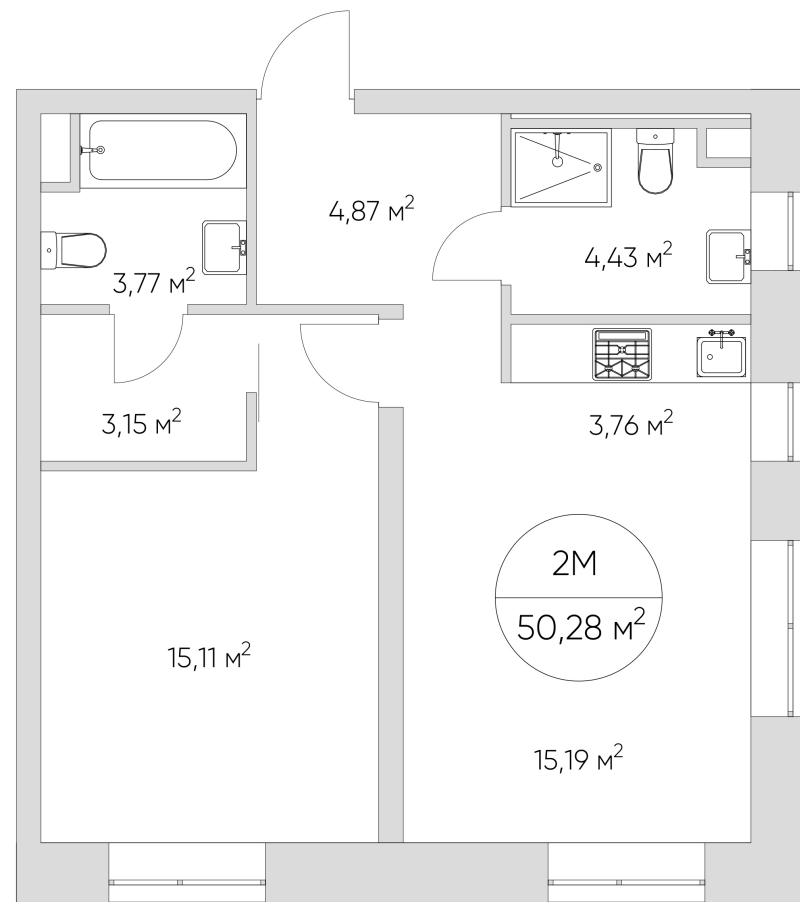

NICE LOFT

Лот №2.2.11.6

Этаж 11

Корпус 2

Площадь 50.28 м²

Стоимость **15 007 574 ₺**
~~21 439 392 ₺~~

Цена действительна на 04.04.2025

nice-loft.ru