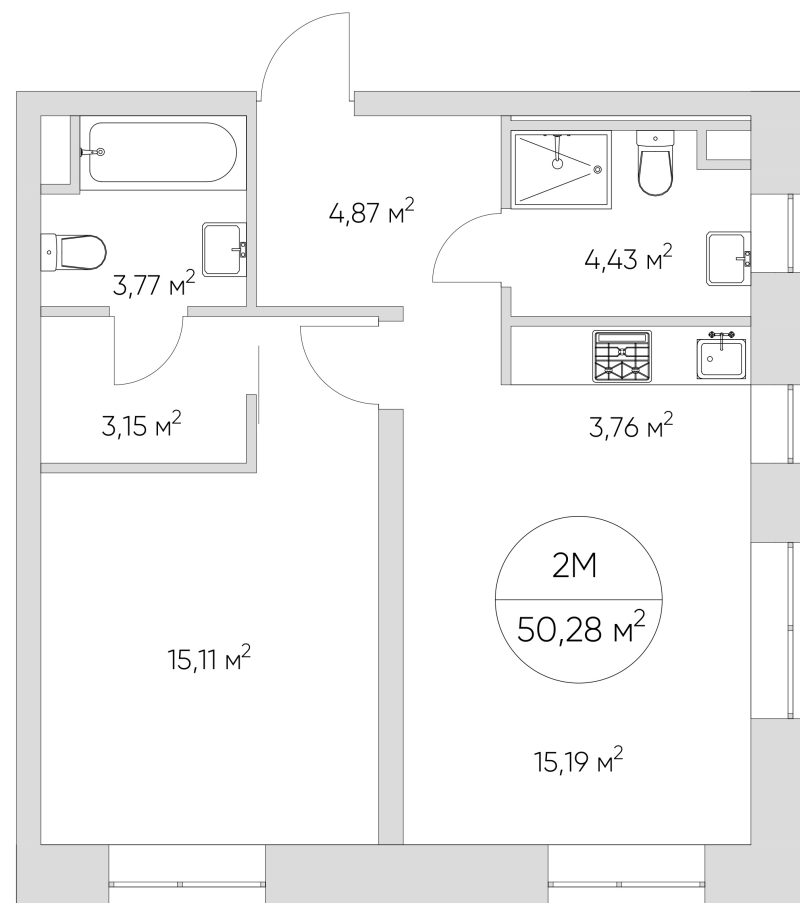

## Лот №2.2.11.6

Этаж 11

Корпус 2

Этаж 50.28 м<sup>2</sup>

Стоимость **14 403 047 ₹**  
~~17 437 104 ₹~~

Цена действительна на 24.11.2024

[nice-loft.ru](http://nice-loft.ru)

[callcenter@coldy.ru](mailto:callcenter@coldy.ru)