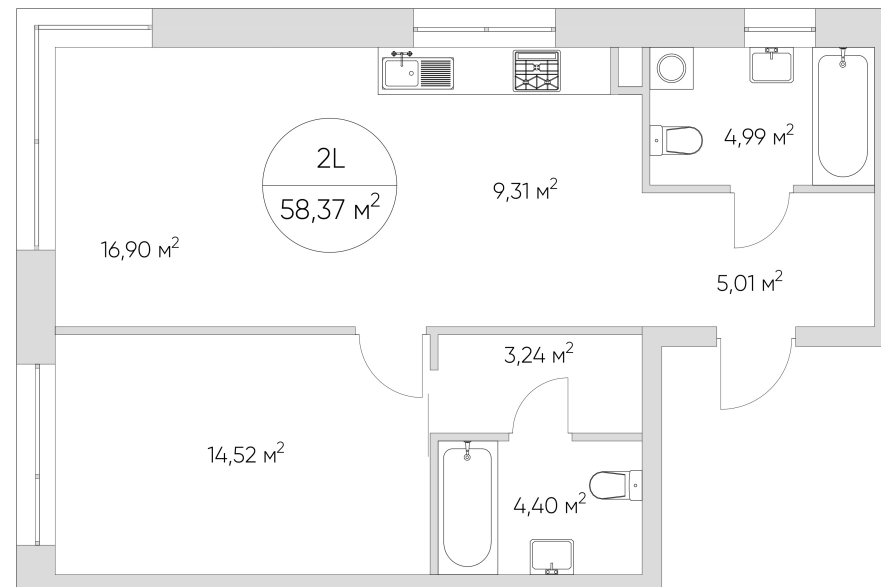

NICE LOFT

Лот №5.7.20.1

Этаж 20

Корпус 5

Этаж 58.36 м²

Стоимость **17 639 893 ₺**
~~25 199 848 ₺~~

Цена действительна на 30.01.2025

nice-loft.ru