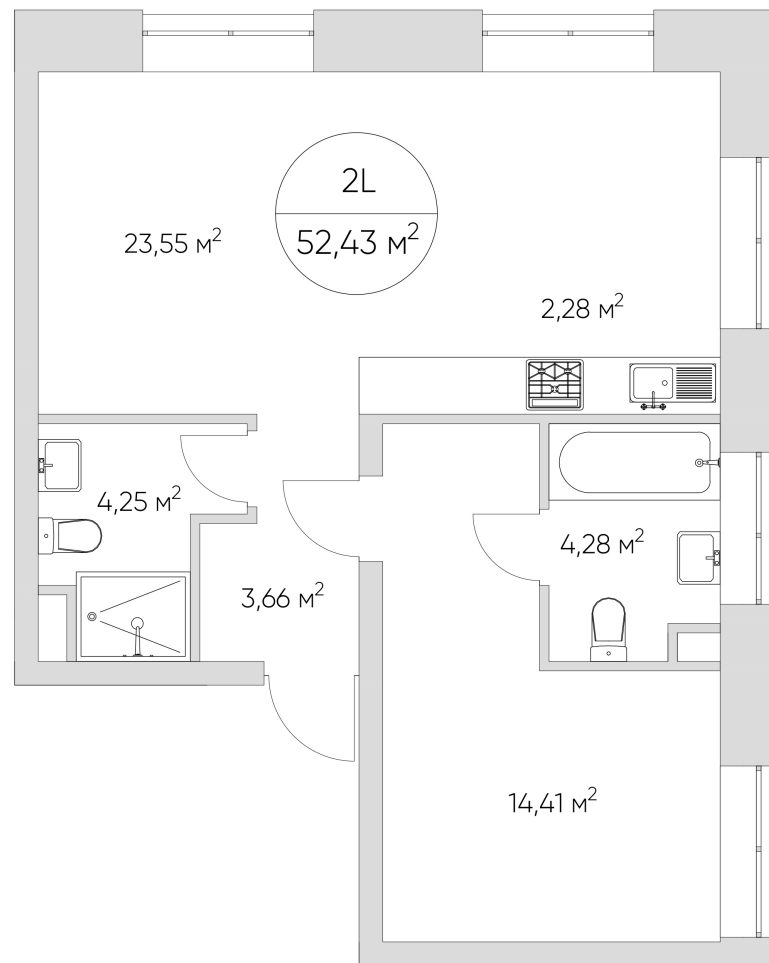

NICE LOFT

Лот №2.2.11.5

Этаж 11

Корпус 2

Этаж 52.43 м²

Стоимость **13 263 741 ₹**
18-948-202 ₹

Цена действительна на 21.11.2024

nice-loft.ru

NICE LOFT

Лот №2.2.11.5

Этаж 11

Корпус 2

Этаж 52.43 м²

Стоимость **13 263 741 ₺**
~~18 948 202 ₺~~

Цена действительна на 21.11.2024

nice-loft.ru