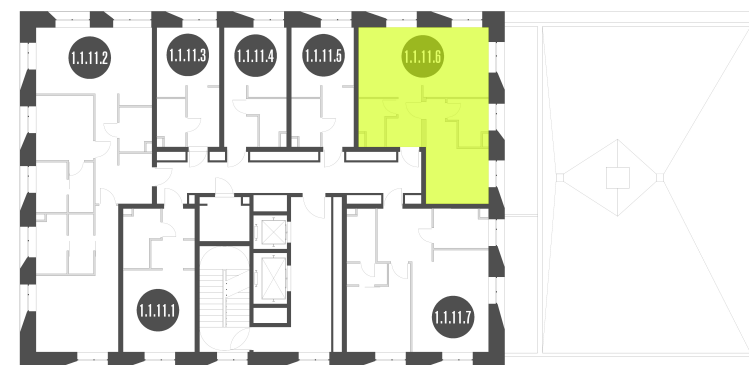

NICE LOFT

Лот №1.1.11.6

Этаж	11
Корпус	1
Площадь	52.2 м ²
Высота	3.00 м ²
Стоимость	17 821 706 ₽

Цена действительна на 05.06.2026

nice-loft.ru

callcenter@coldy.ru

Автомобильный пр.4 +7 (495) 153 67 85

Любая информация, представленная в предложении, носит исключительно информационный характер и ни при каких условиях не является публичной офертой, определяемой положениями статьи 437 ГК РФ

NICE LOFT

Лот №1.1.11.6

Этаж 11

Корпус 1

Площадь 52.2 м²

Высота 3.00 м²

Стоимость **17 821 706 ₽**

Цена действительна на 05.06.2026