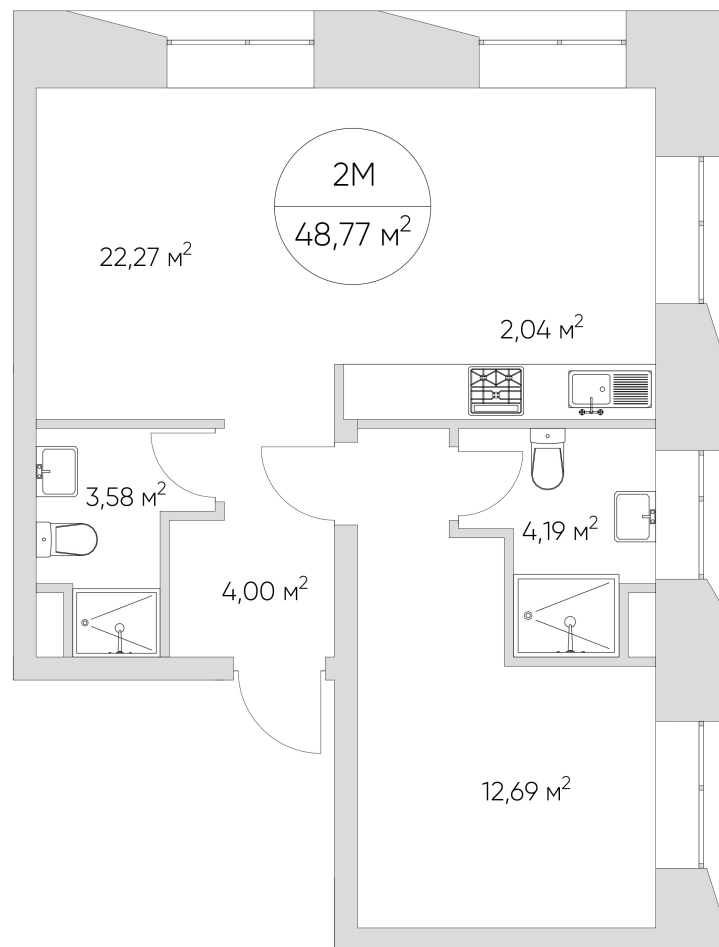

NICE LOFT

Лот №1.1.11.6

Этаж	11
Корпус	1
Площадь	52.2 м ²
Высота	3.00 м ²
Стоимость	17 821 706 ₽

Цена действительна на 05.06.2026

nice-loft.ru

callcenter@coldy.ru

Автомобильный пр.4 +7 (495) 153 67 85

Любая информация, представленная в предложении, носит исключительно информационный характер и ни при каких условиях не является публичной офертой, определяемой положениями статьи 437 ГК РФ

NICE LOFT

Лот №1.1.11.6

Этаж 11

Корпус 1

Площадь 52.2 м²

Высота 3.00 м²

Стоимость **17 821 706 ₽**

Цена действительна на 05.06.2026