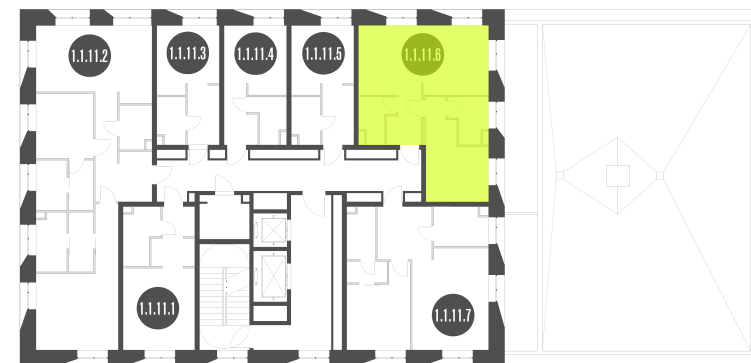

NICE LOFT

Лот №1.1.11.6

Этаж	11
Корпус	1
Площадь	52.2 м ²
Высота	3 м ²
Стоимость	17 821 692 ₽

Цена действительна на 09.05.2026

nice-loft.ru

callcenter@coldy.ru

Автомобильный пр.4 +7 (495) 153 67 85

Любая информация, представленная в предложении, носит исключительно информационный характер и ни при каких условиях не является публичной офертой, определяемой положениями статьи 437 ГК РФ

NICE LOFT

Лот №1.1.11.6

Этаж 11

Корпус 1

Площадь 52.2 м²

Высота 3 м²

Стоимость 17 821 692 ₽

Цена действительна на 09.05.2026