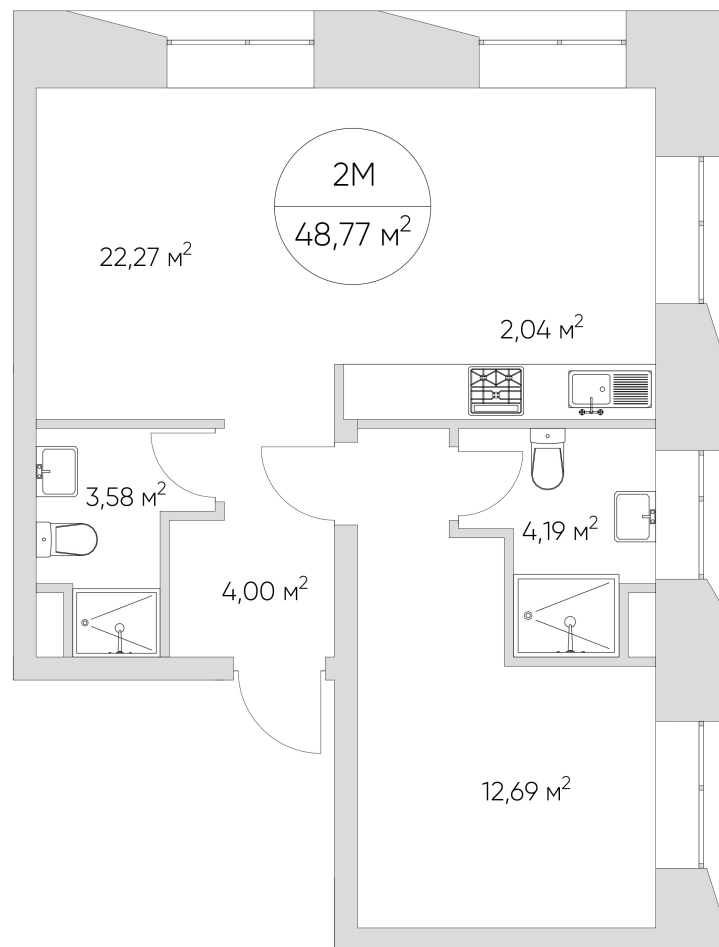

NICE LOFT

Лот №1.1.11.6

Этаж	11
Корпус	1
Площадь	52.2 м ²
Высота	3 м ²
Стоимость	17 821 692 ₽

Цена действительна на 09.05.2026

nice-loft.ru

callcenter@coldy.ru

Автомобильный пр.4 +7 (495) 153 67 85

Любая информация, представленная в предложении, носит исключительно информационный характер и ни при каких условиях не является публичной офертой, определяемой положениями статьи 437 ГК РФ

NICE LOFT

Лот №1.1.11.6

Этаж 11

Корпус 1

Площадь 52.2 м²

Высота 3 м²

Стоимость 17 821 692 ₽

Цена действительна на 09.05.2026