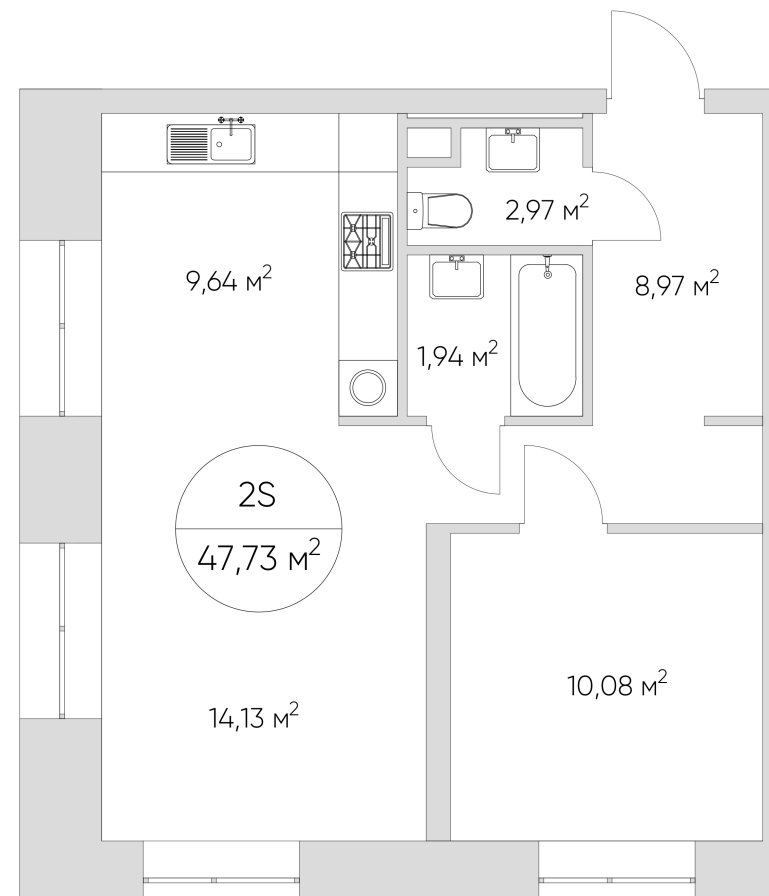

## Лот №2.2.11.1

Этаж	11
Корпус	2
Площадь	50.3 м <sup>2</sup>
Высота	3.00 м <sup>2</sup>
Стоимость	<b>17 618 341 ₽</b>

Цена действительна на 07.06.2026

[nice-loft.ru](http://nice-loft.ru)

[callcenter@coldy.ru](mailto:callcenter@coldy.ru)

## Лот №2.2.11.1

---

Этаж	11
Корпус	2
Площадь	50.3 м <sup>2</sup>
Высота	3.00 м <sup>2</sup>
Стоимость	<b>17 618 341 ₽</b>

Цена действительна на 07.06.2026

[nice-loft.ru](http://nice-loft.ru)

[callcenter@coldy.ru](mailto:callcenter@coldy.ru)