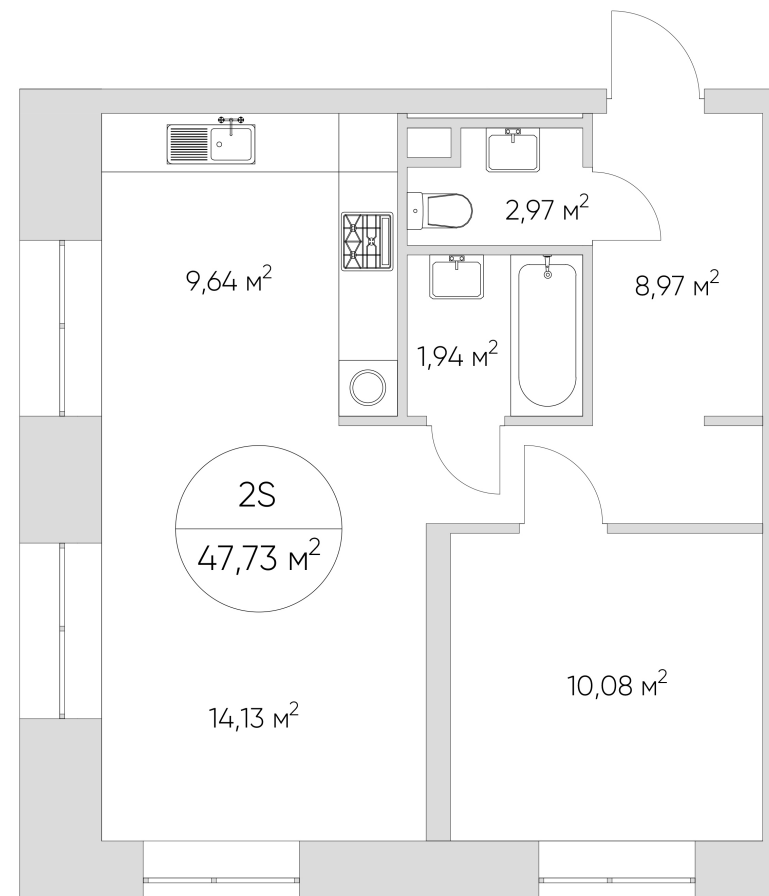

NICE LOFT

Лот №2.2.11.1

Этаж 11

Корпус 2

Площадь 50.3 м²

Высота 3 м²

Стоимость 17 430 096 ₽

Цена действительна на 08.04.2026

NICE LOFT

Лот №2.2.11.1

Этаж	11
Корпус	2
Площадь	50.3 м ²
Высота	3 м ²
Стоимость	17 430 096 ₽

Цена действительна на 08.04.2026

nice-loft.ru

callcenter@coldy.ru

Автомобильный пр.4 +7 (495) 153 67 85

Любая информация, представленная в предложении, носит исключительно информационный характер и ни при каких условиях не является публичной офертой, определяемой положениями статьи 437 ГК РФ