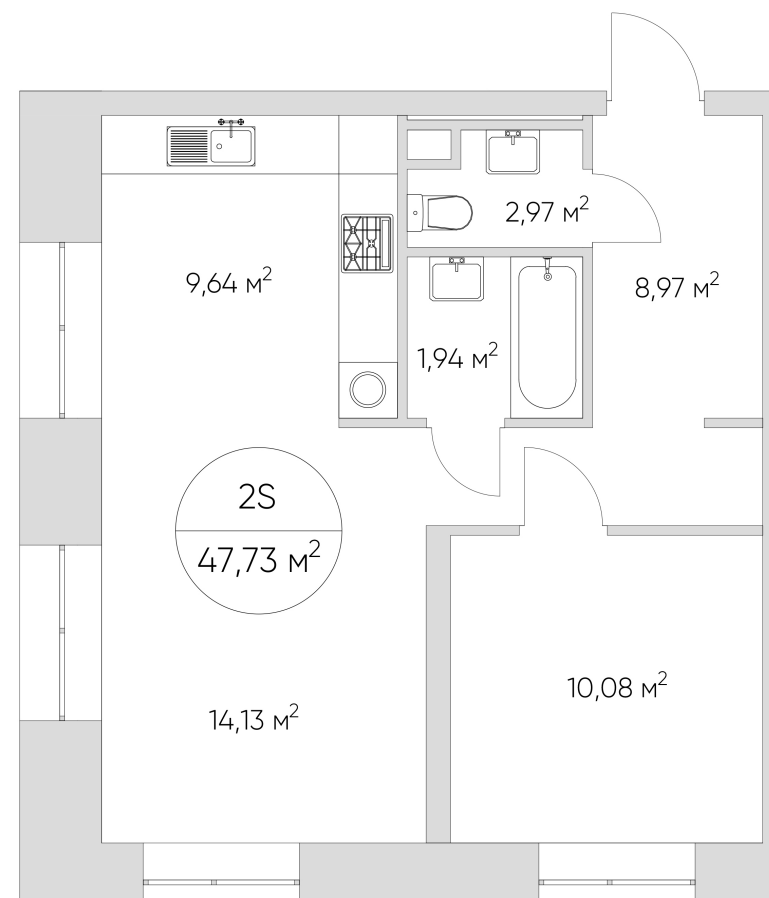

NICE LOFT

Лот №2.2.11.1

Этаж 11

Корпус 2

Площадь 47.73 м²

Стоимость **14 670 770 ₹**
20-958-243 ₹

Цена действительна на 09.04.2025

nice-loft.ru

NICE LOFT

Лот №2.2.11.1

Этаж 11

Корпус 2

Площадь 47.73 м²

Стоимость **14 670 770 ₹**
~~20 958 243 ₹~~

Цена действительна на 09.04.2025

nice-loft.ru