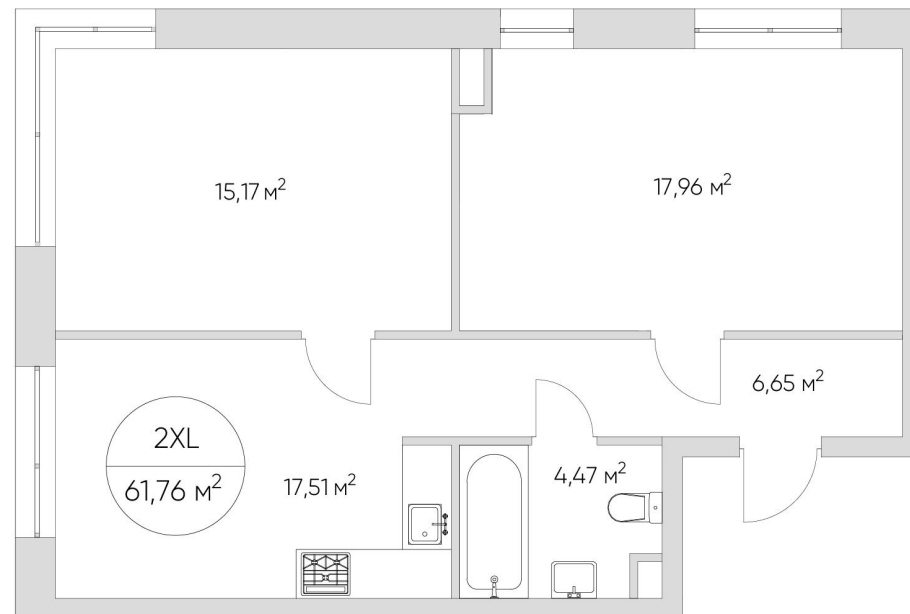

NICE LOFT

Лот №5.7.16.3

Этаж	16
Корпус	5
Площадь	61,7 м ²
Высота	3 м ²
Стоимость	19 978 300 ₽

Цена действительна на 01.05.2026

nice-loft.ru

callcenter@coldy.ru

Автомобильный пр.4 +7 (495) 153 67 85

Любая информация, представленная в предложении, носит исключительно информационный характер и ни при каких условиях не является публичной офертой, определяемой положениями статьи 437 ГК РФ

NICE LOFT

Лот №5.7.16.3

Этаж	16
Корпус	5
Площадь	61.7 м ²
Высота	3 м ²
Стоимость	19 978 300 ₽

Цена действительна на 01.05.2026

nice-loft.ru

callcenter@coldy.ru

Автомобильный пр.4 +7 (495) 153 67 85

Любая информация, представленная в предложении, носит исключительно информационный характер и ни при каких условиях не является публичной офертой, определяемой положениями статьи 437 ГК РФ