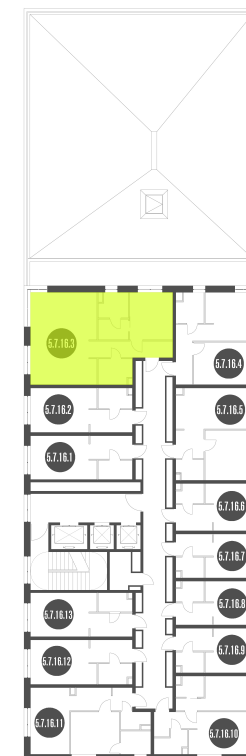

NICE LOFT

Лот №5.7.16.3

Этаж	16
Корпус	5
Площадь	61,7 м ²
Высота	3 м ²
Стоимость	19 978 300 ₽

Цена действительна на 01.05.2026

nice-loft.ru

callcenter@coldy.ru

Автомобильный пр.4 +7 (495) 153 67 85

Любая информация, представленная в предложении, носит исключительно информационный характер и ни при каких условиях не является публичной офертой, определяемой положениями статьи 437 ГК РФ

NICE LOFT

Лот №5.7.16.3

Этаж	16
Корпус	5
Площадь	61.7 м ²
Высота	3 м ²
Стоимость	19 978 300 ₽

Цена действительна на 01.05.2026

nice-loft.ru

callcenter@coldy.ru

Автомобильный пр.4 +7 (495) 153 67 85

Любая информация, представленная в предложении, носит исключительно информационный характер и ни при каких условиях не является публичной офертой, определяемой положениями статьи 437 ГК РФ