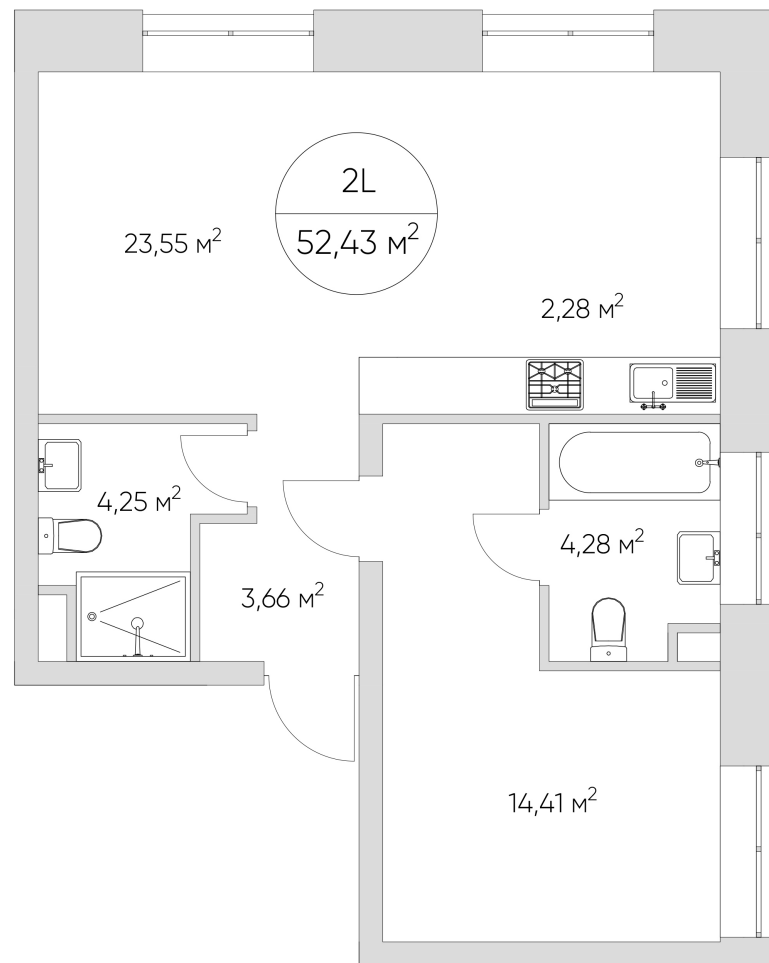

NICE LOFT

Лот №2.2.10.5

Этаж	10
Корпус	2
Площадь	55.4 м ²
Высота	3 м ²
Стоимость	17 239 902 ₽

Цена действительна на 07.04.2026

nice-loft.ru

callcenter@coldy.ru

Автомобильный пр.4 +7 (495) 153 67 85

NICE LOFT

Лот №2.2.10.5

Этаж 10

Корпус 2

Площадь 55.4 м²

Высота 3 м²

Стоимость 17 239 902 ₽

Цена действительна на 07.04.2026

nice-loft.ru