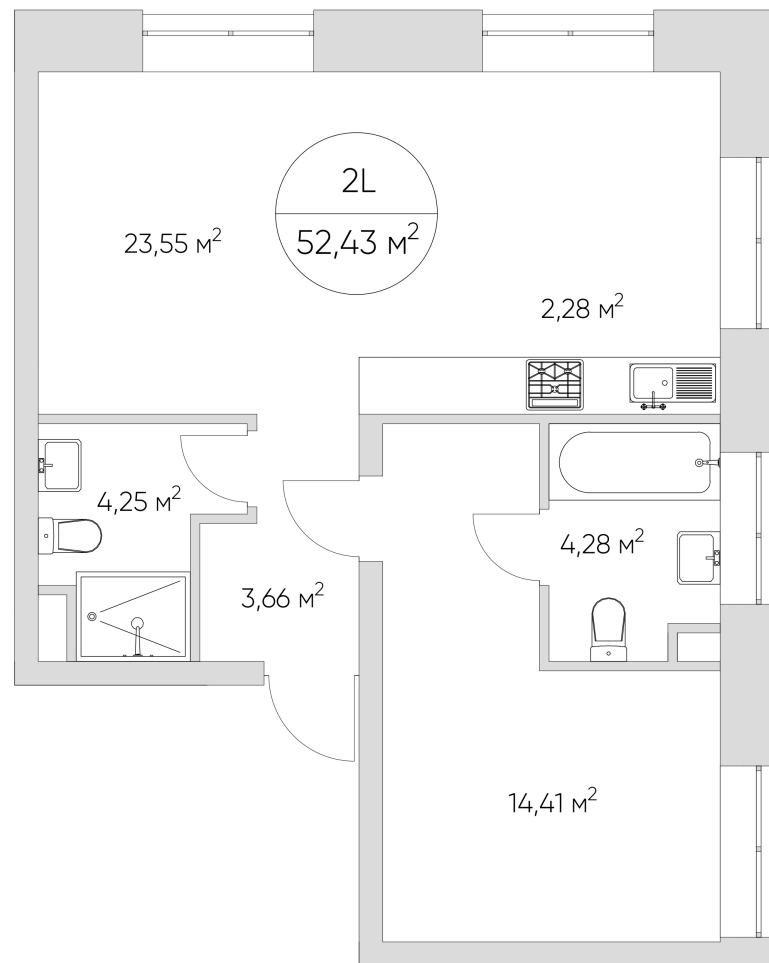

NICE LOFT

Лот №2.2.10.5

Этаж 10

Корпус 2

Этаж 52.43 м²

Стоимость **13 219 700 ₹**
~~18 885 286 ₹~~

Цена действительна на 23.11.2024

nice-loft.ru