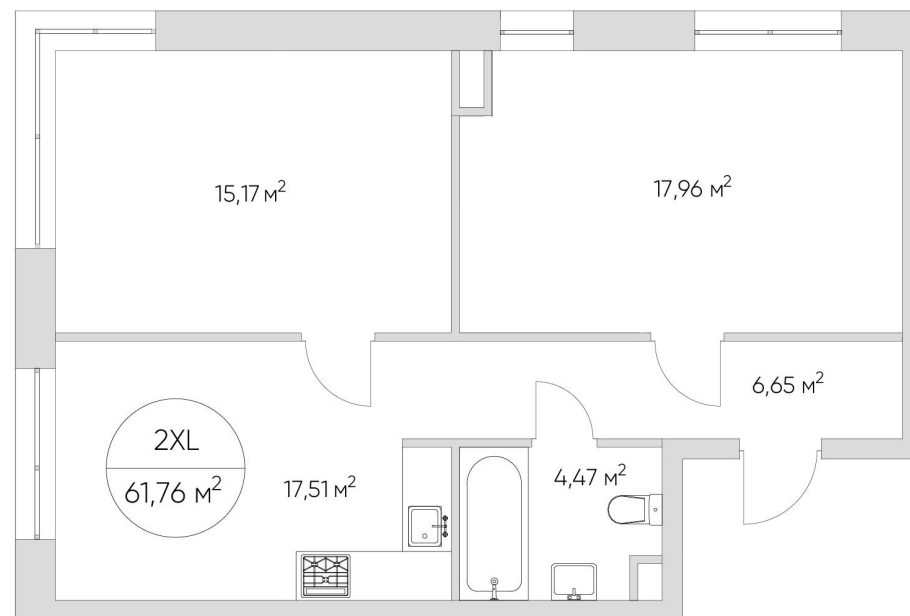

NICE LOFT

Лот №5.7.15.3

Этаж 15

Корпус 5

Площадь 61.7 м²

Высота 3 м²

Стоимость 20 502 485 ₽

Цена действительна на 13.05.2026

NICE LOFT

Лот №5.7.15.3

Этаж	15
Корпус	5
Площадь	61.7 м ²
Высота	3 м ²
Стоимость	20 502 485 ₽

Цена действительна на 13.05.2026

nice-loft.ru

callcenter@coldy.ru

Автомобильный пр.4 +7 (495) 153 67 85

Любая информация, представленная в предложении, носит исключительно информационный характер и ни при каких условиях не является публичной офертой, определяемой положениями статьи 437 ГК РФ