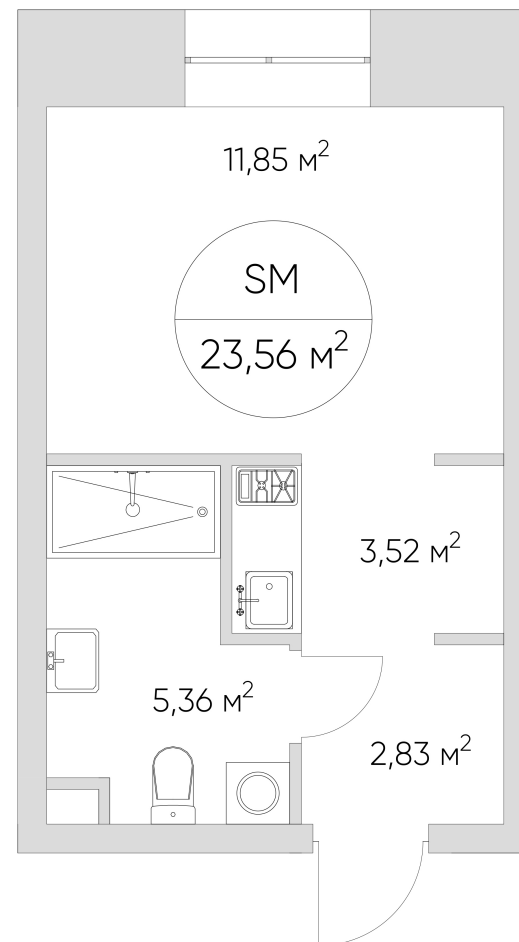

NICE LOFT

Лот №2.2.10.3

Этаж	10
Корпус	2
Площадь	24.3 м ²
Высота	3 м ²
Стоимость	9 644 126 ₽

Цена действительна на 27.04.2026

nice-loft.ru

callcenter@coldy.ru

Автомобильный пр.4 +7 (495) 153 67 85

NICE LOFT

Лот №2.2.10.3

Этаж	10
Корпус	2
Площадь	24.3 м ²
Высота	3 м ²
Стоимость	9 644 126 ₽

Цена действительна на 27.04.2026

nice-loft.ru

callcenter@coldy.ru

Автомобильный пр.4 +7 (495) 153 67 85

Любая информация, представленная в предложении, носит исключительно информационный характер и ни при каких условиях не является публичной офертой, определяемой положениями статьи 437 ГК РФ