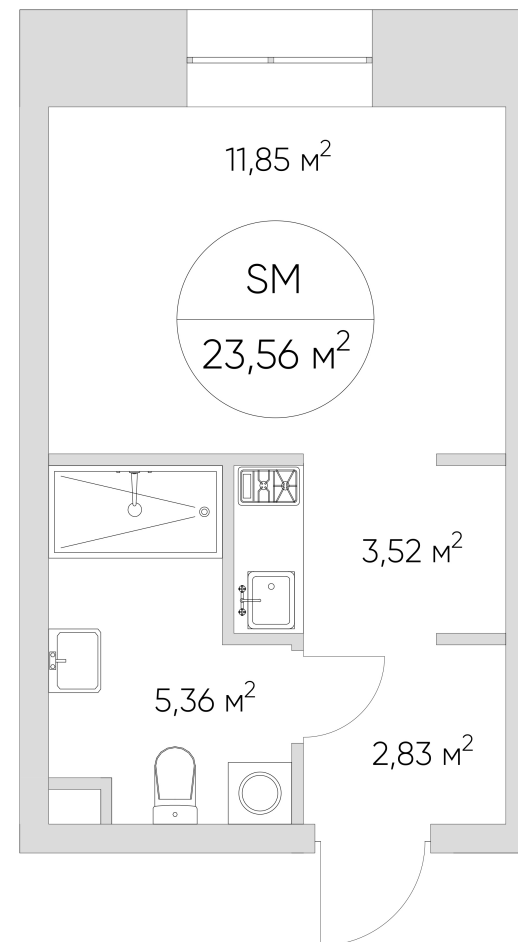

NICE LOFT

Лот №2.2.10.3

Этаж	10
Корпус	2
Площадь	24.3 м ²
Высота	3.00 м ²
Стоимость	9 718 201 ₽

Цена действительна на 12.06.2026

nice-loft.ru

callcenter@coldy.ru

Автомобильный пр.4 +7 (495) 153 67 85

NICE LOFT

Лот №2.2.10.3

Этаж	10
Корпус	2
Площадь	24.3 м ²
Высота	3.00 м ²
Стоимость	9 718 201 ₽

Цена действительна на 12.06.2026

nice-loft.ru

callcenter@coldy.ru

Автомобильный пр.4 +7 (495) 153 67 85

Любая информация, представленная в предложении, носит исключительно информационный характер и ни при каких условиях не является публичной офертой, определяемой положениями статьи 437 ГК РФ