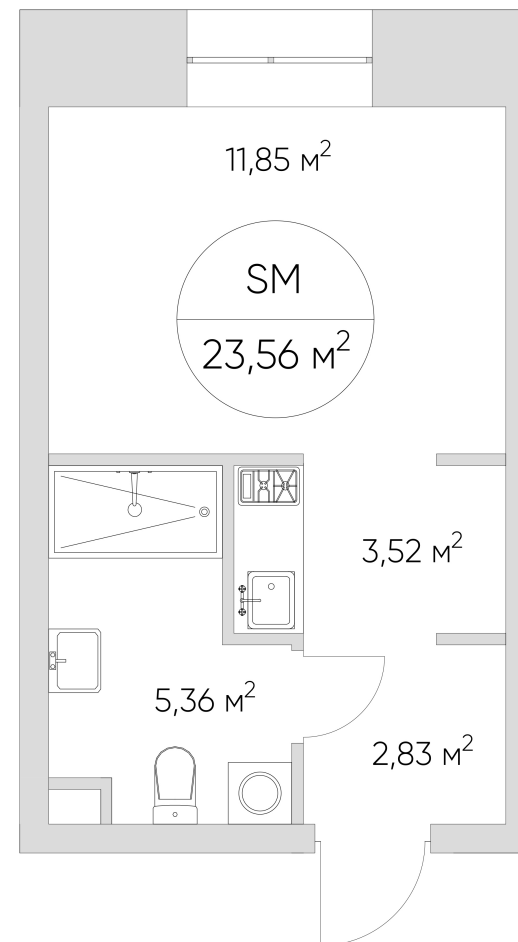

## Лот №2.2.10.3

Этаж 10

Корпус 2

Этаж 23.56 м<sup>2</sup>

Стоимость **8 626 965 ₺**  
~~12 324 236 ₺~~

Цена действительна на 05.02.2025

[nice-loft.ru](http://nice-loft.ru)

[callcenter@coldy.ru](mailto:callcenter@coldy.ru)