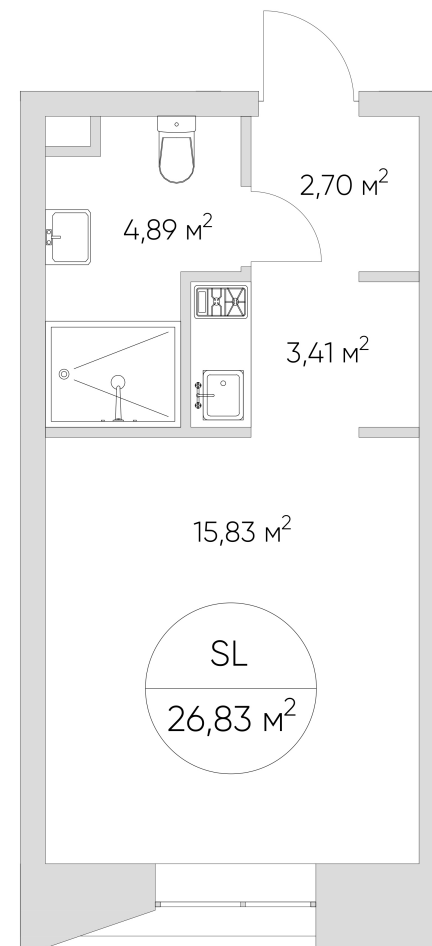

NICE LOFT

Лот №1.1.9.1

Этаж	9
Корпус	1
Площадь	27.9 м ²
Высота	3.00 м ²
Стоимость	10 316 496 ₺

Цена действительна на 07.06.2026

nice-loft.ru

callcenter@coldy.ru

Автомобильный пр.4 +7 (495) 153 67 85

NICE LOFT

Лот №1.1.9.1

Этаж 9

Корпус 1

Площадь 27.9 м²

Высота 3.00 м²

Стоимость 10 316 496 ₽

Цена действительна на 07.06.2026

nice-loft.ru