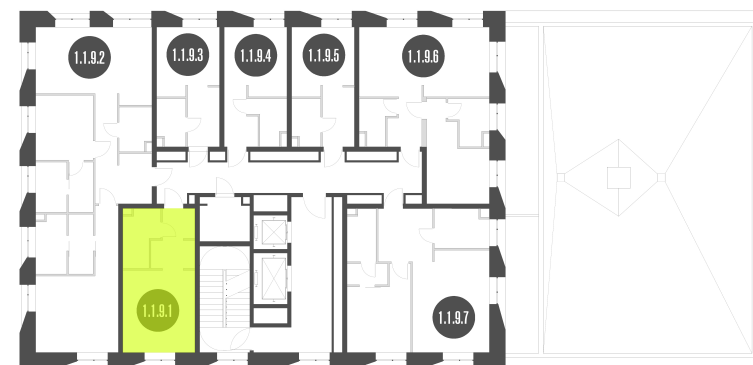

NICE LOFT

Лот №1.1.9.1

Этаж	9
Корпус	1
Площадь	27.9 м ²
Высота	3.00 м ²
Стоимость	10 316 496 ₺

Цена действительна на 07.06.2026

nice-loft.ru

callcenter@coldy.ru

Автомобильный пр.4 +7 (495) 153 67 85

NICE LOFT

Лот №1.1.9.1

Этаж 9

Корпус 1

Площадь 27.9 м²

Высота 3.00 м²

Стоимость 10 316 496 ₽

Цена действительна на 07.06.2026

nice-loft.ru