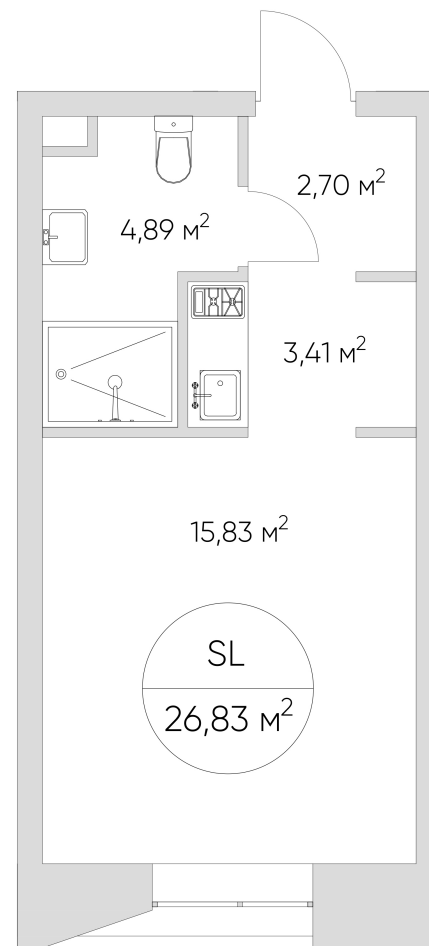

NICE LOFT

Лот №1.1.9.1

Этаж	9
Корпус	1
Площадь	27.9 м ²
Высота	3 м ²
Стоимость	10 206 269 ₽

Цена действительна на 08.04.2026

nice-loft.ru

callcenter@coldy.ru

Автомобильный пр.4 +7 (495) 153 67 85

Любая информация, представленная в предложении, носит исключительно информационный характер и ни при каких условиях не является публичной офертой, определяемой положениями статьи 437 ГК РФ

NICE LOFT

Лот №1.1.9.1

Этаж 9

Корпус 1

Площадь 27.9 м²

Высота 3 м²

Стоимость 10 206 269 ₽

Цена действительна на 08.04.2026