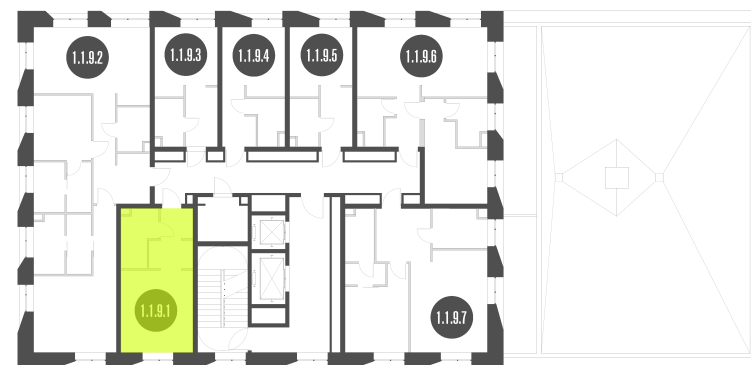

NICE LOFT

Лот №1.1.9.1

Этаж	9
Корпус	1
Площадь	27.9 м ²
Высота	3 м ²
Стоимость	10 206 269 ₽

Цена действительна на 08.04.2026

nice-loft.ru

callcenter@coldy.ru

Автомобильный пр.4 +7 (495) 153 67 85

Любая информация, представленная в предложении, носит исключительно информационный характер и ни при каких условиях не является публичной офертой, определяемой положениями статьи 437 ГК РФ

NICE LOFT

Лот №1.1.9.1

Этаж 9

Корпус 1

Площадь 27.9 м²

Высота 3 м²

Стоимость 10 206 269 ₽

Цена действительна на 08.04.2026