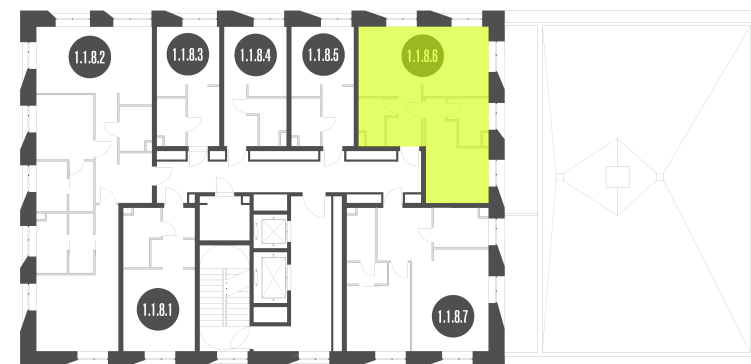

NICE LOFT

Лот №1.1.8.6

Этаж	8
Корпус	1
Площадь	51.7 м ²
Высота	3 м ²
Стоимость	17 502 414 ₽

Цена действительна на 31.05.2026

nice-loft.ru

callcenter@coldy.ru

Автомобильный пр.4 +7 (495) 153 67 85

Любая информация, представленная в предложении, носит исключительно информационный характер и ни при каких условиях не является публичной офертой, определяемой положениями статьи 437 ГК РФ

NICE LOFT

Лот №1.1.8.6

Этаж 8

Корпус 1

Площадь 51.7 м²

Высота 3 м²

Стоимость 17 502 414 ₽

Цена действительна на 31.05.2026