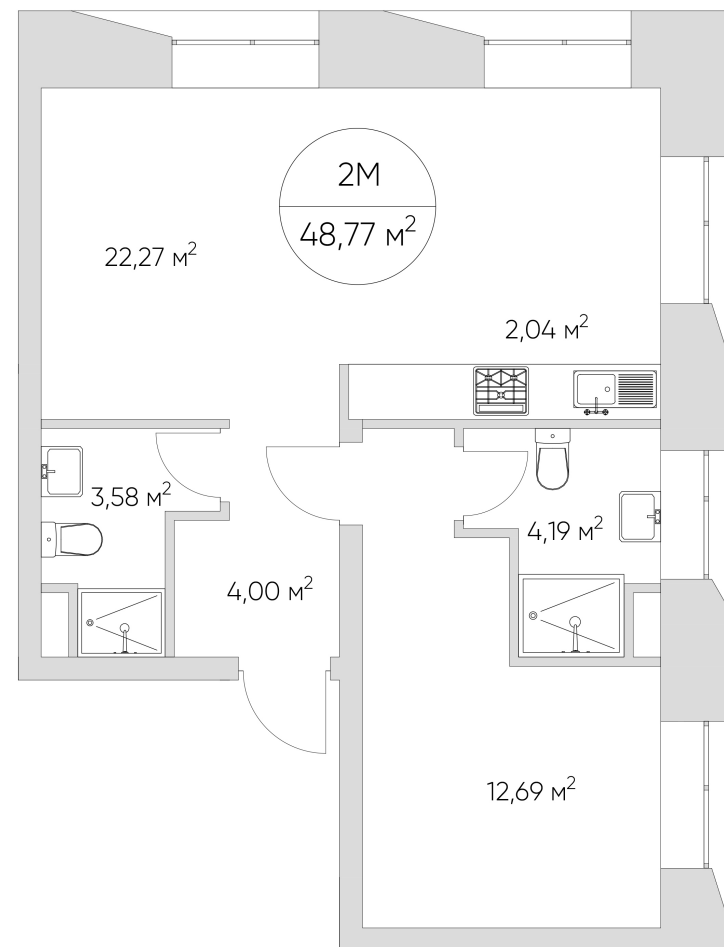

NICE LOFT

Лот №1.1.8.6

Этаж	8
Корпус	1
Площадь	51.7 м ²
Высота	3 м ²
Стоимость	17 502 414 ₽

Цена действительна на 31.05.2026

nice-loft.ru

callcenter@coldy.ru

Автомобильный пр.4 +7 (495) 153 67 85

Любая информация, представленная в предложении, носит исключительно информационный характер и ни при каких условиях не является публичной офертой, определяемой положениями статьи 437 ГК РФ

NICE LOFT

Лот №1.1.8.6

Этаж 8

Корпус 1

Площадь 51.7 м²

Высота 3 м²

Стоимость 17 502 414 ₽

Цена действительна на 31.05.2026