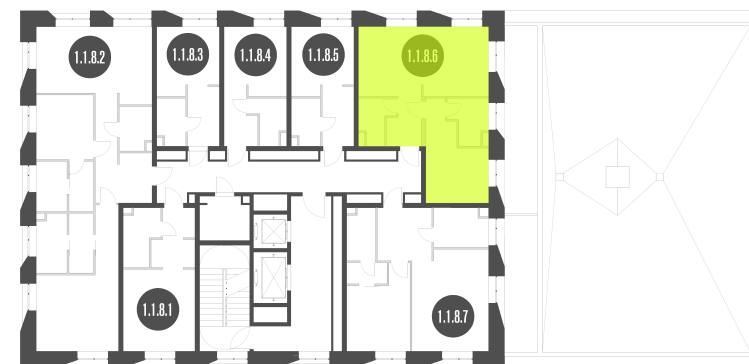

NICE LOFT

Лот №1.1.8.6

Этаж	8
Корпус	1
Площадь	51.7 м ²
Высота	3 м ²
Стоимость	17 687 751 ₽

Цена действительна на 14.03.2026

nice-loft.ru

callcenter@coldy.ru

Автомобильный пр.4 +7 (495) 153 67 85

Любая информация, представленная в предложении, носит исключительно информационный характер и ни при каких условиях не является публичной офертой, определяемой положениями статьи 437 ГК РФ

NICE LOFT

Лот №1.1.8.6

Этаж 8

Корпус 1

Площадь 51.7 м²

Высота 3 м²

Стоимость 17 687 751 ₽

Цена действительна на 14.03.2026