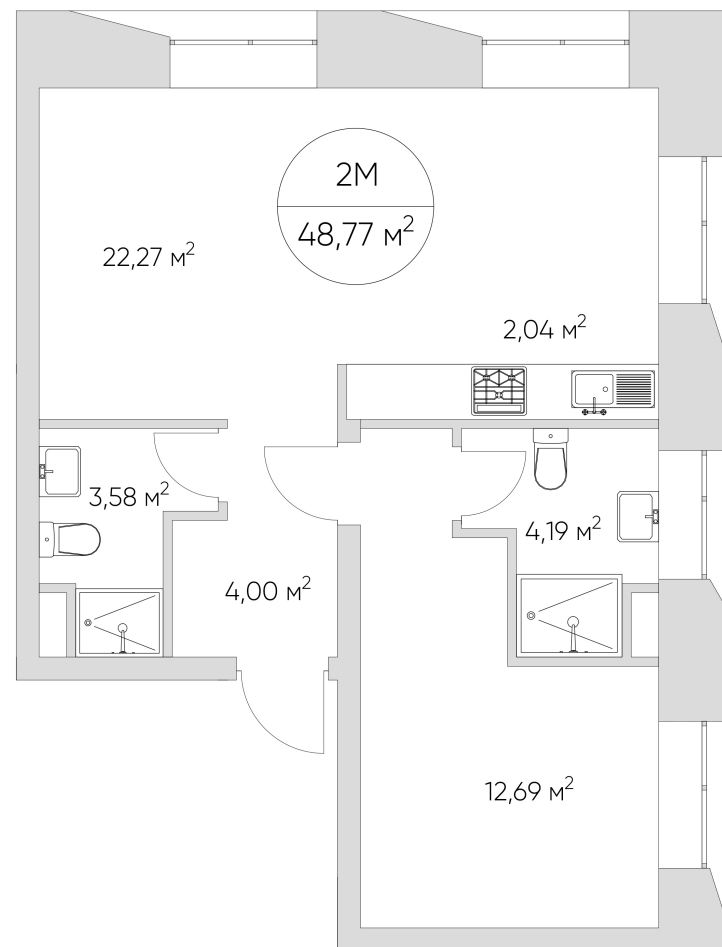

NICE LOFT

Лот №1.1.8.6

Этаж	8
Корпус	1
Площадь	51.7 м ²
Высота	3 м ²
Стоимость	17 687 751 ₽

Цена действительна на 14.03.2026

nice-loft.ru

callcenter@coldy.ru

Автомобильный пр.4 +7 (495) 153 67 85

Любая информация, представленная в предложении, носит исключительно информационный характер и ни при каких условиях не является публичной офертой, определяемой положениями статьи 437 ГК РФ

NICE LOFT

Лот №1.1.8.6

Этаж 8

Корпус 1

Площадь 51.7 м²

Высота 3 м²

Стоимость 17 687 751 ₽

Цена действительна на 14.03.2026