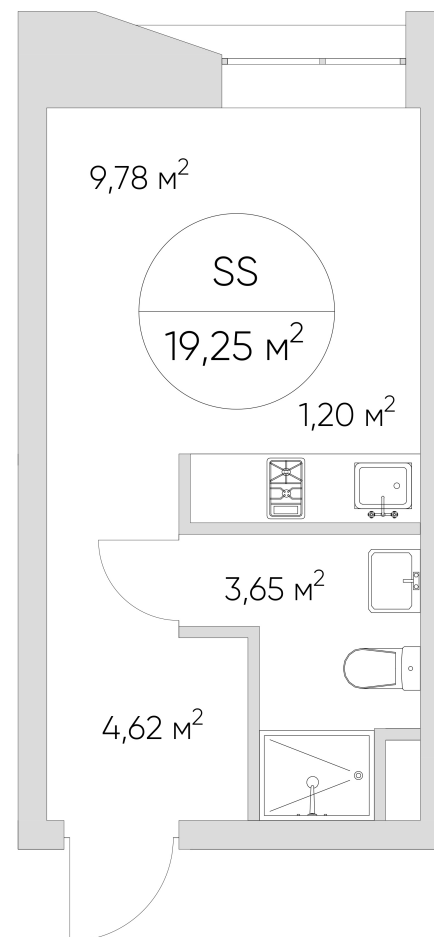

## Лот №1.1.11.4

Этаж	11
Корпус	1
Площадь	20 м <sup>2</sup>
Высота	3.00 м <sup>2</sup>
Стоимость	9 726 361 ₽

Цена действительна на 05.06.2026

[nice-loft.ru](http://nice-loft.ru)

[callcenter@coldy.ru](mailto:callcenter@coldy.ru)

## Лот №1.1.11.4

Этаж 11

Корпус 1

Площадь 20 м<sup>2</sup>

Высота 3.00 м<sup>2</sup>

Стоимость 9 726 361 ₽

Цена действительна на 05.06.2026

[nice-loft.ru](http://nice-loft.ru)