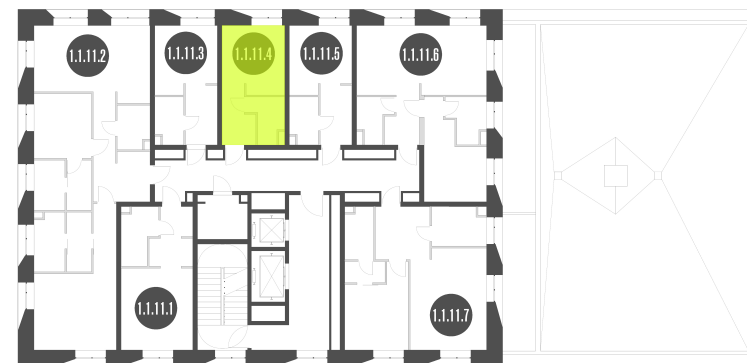

## Лот №1.1.11.4

Этаж 11

Корпус 1

Площадь 20 м<sup>2</sup>

Высота 3.00 м<sup>2</sup>

Стоимость 9 726 361 ₽

Цена действительна на 05.06.2026

[nice-loft.ru](http://nice-loft.ru)