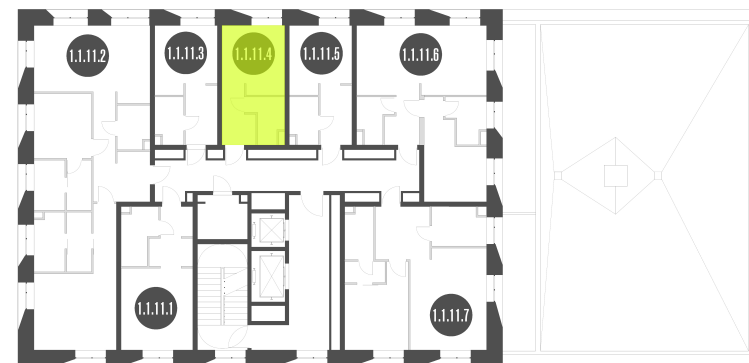

NICE LOFT

Лот №1.1.11.4

Этаж	11
Корпус	1
Площадь	20 м ²
Высота	3 м ²
Стоимость	9 622 438 ₽

Цена действительна на 06.04.2026

nice-loft.ru

callcenter@coldy.ru

Автомобильный пр.4 +7 (495) 153 67 85

Любая информация, представленная в предложении, носит исключительно информационный характер и ни при каких условиях не является публичной офертой, определяемой положениями статьи 437 ГК РФ

NICE LOFT

Лот №1.1.11.4

Этаж 11

Корпус 1

Площадь 20 м²

Высота 3 м²

Стоимость 9 622 438 ₽

Цена действительна на 06.04.2026