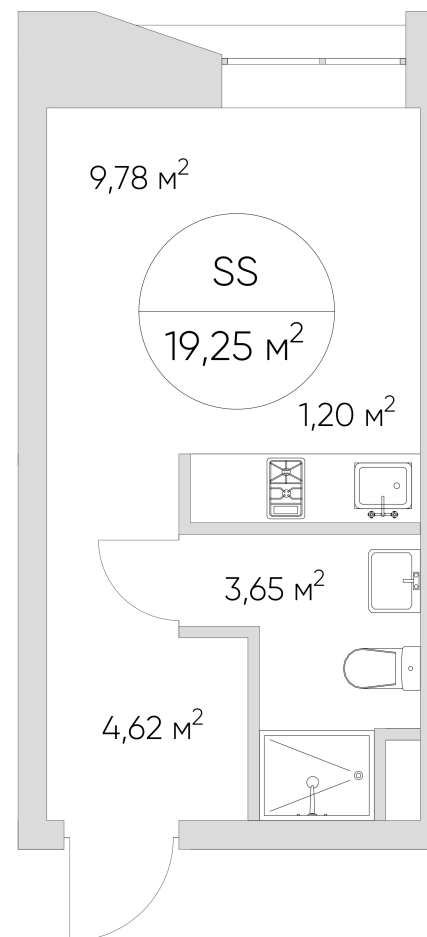

NICE LOFT

Лот №1.1.11.4

Этаж	11
Корпус	1
Площадь	20 м ²
Высота	3 м ²
Стоимость	9 622 438 ₽

Цена действительна на 06.04.2026

nice-loft.ru

callcenter@coldy.ru

Автомобильный пр.4 +7 (495) 153 67 85

Любая информация, представленная в предложении, носит исключительно информационный характер и ни при каких условиях не является публичной офертой, определяемой положениями статьи 437 ГК РФ

NICE LOFT

Лот №1.1.11.4

Этаж 11

Корпус 1

Площадь 20 м²

Высота 3 м²

Стоимость 9 622 438 ₽

Цена действительна на 06.04.2026