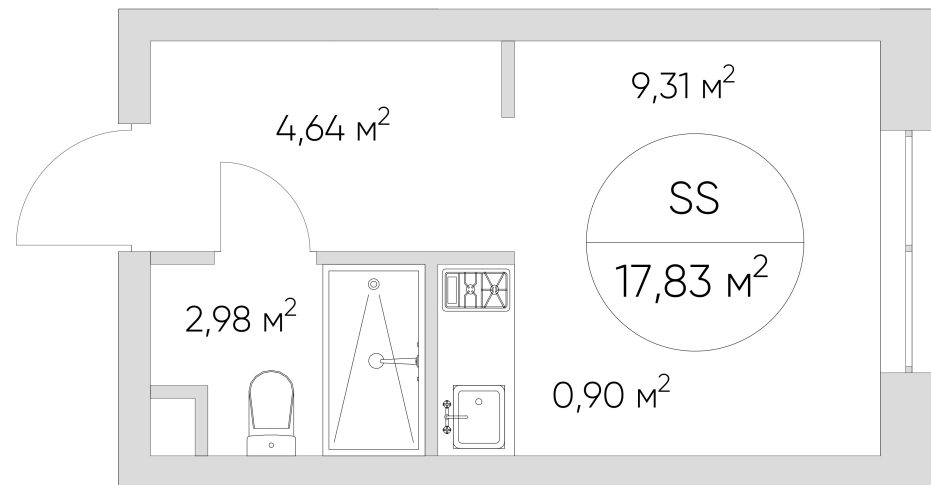

NICE LOFT

Лот №4.6.9.4

Этаж	9
Корпус	4
Площадь	17.9 м ²
Высота	3.00 м ²
Стоимость	8 293 042 ₽

Цена действительна на 06.06.2026

nice-loft.ru

callcenter@coldy.ru

Автомобильный пр.4 +7 (495) 153 67 85

Любая информация, представленная в предложении, носит исключительно информационный характер и ни при каких условиях не является публичной офертой, определяемой положениями статьи 437 ГК РФ