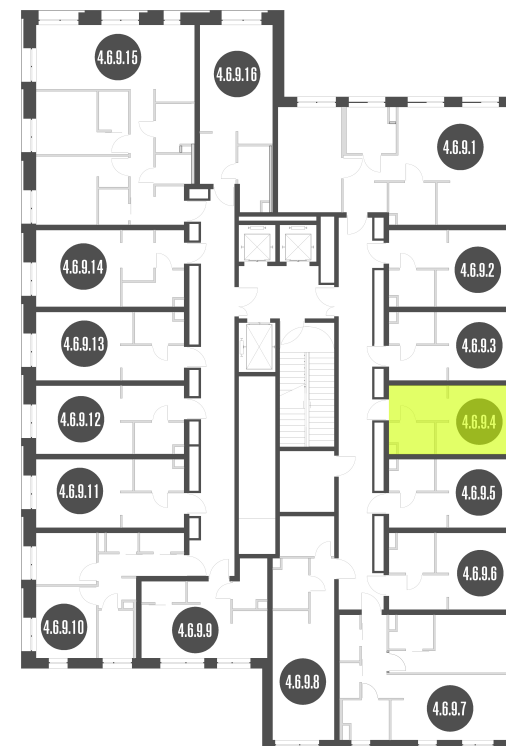

NICE LOFT

Лот №4.6.9.4

Этаж	9
Корпус	4
Площадь	17.9 м ²
Высота	3.00 м ²
Стоимость	8 293 042 ₽

Цена действительна на 06.06.2026

nice-loft.ru

callcenter@coldy.ru

Автомобильный пр.4 +7 (495) 153 67 85

Любая информация, представленная в предложении, носит исключительно информационный характер и ни при каких условиях не является публичной офертой, определяемой положениями статьи 437 ГК РФ