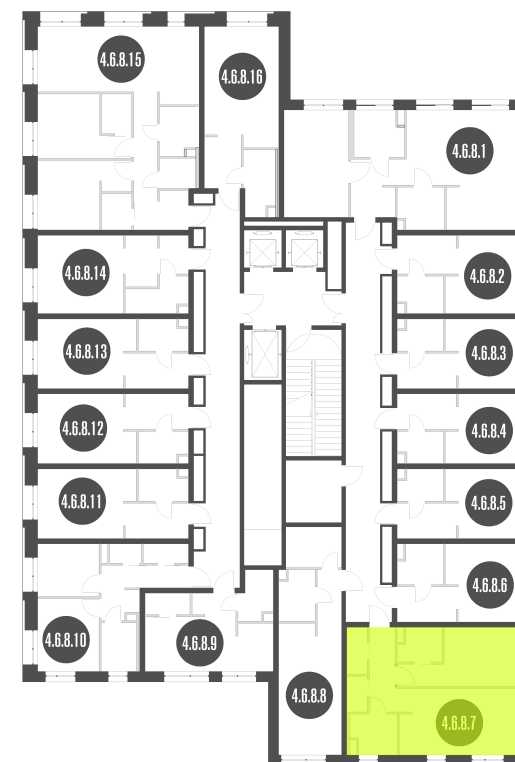

NICE LOFT

Лот №4.6.8.7

Этаж 8

Корпус 4

Площадь 44.8 м²

Высота 3 м²

Стоимость 14 630 223 ₽

Цена действительна на 14.03.2026

NICE LOFT

Лот №4.6.8.7

Этаж	8
Корпус	4
Площадь	44.8 м ²
Высота	3 м ²
Стоимость	14 630 223 ₽

Цена действительна на 14.03.2026

nice-loft.ru

callcenter@coldy.ru

Автомобильный пр.4 +7 (495) 153 67 85

Любая информация, представленная в предложении, носит исключительно информационный характер и ни при каких условиях не является публичной офертой, определяемой положениями статьи 437 ГК РФ