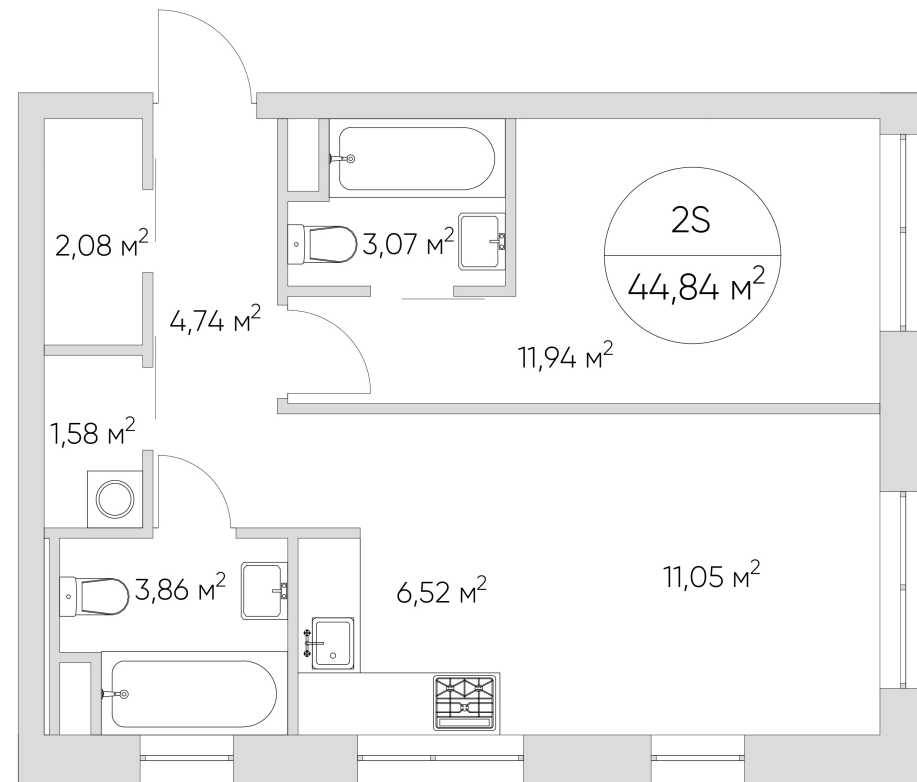

NICE LOFT

Лот №4.6.8.7

Этаж 8

Корпус 4

Площадь 44.8 м²

Высота 3 м²

Стоимость 14 630 223 ₽

Цена действительна на 14.03.2026

NICE LOFT

Лот №4.6.8.7

Этаж	8
Корпус	4
Площадь	44.8 м ²
Высота	3 м ²
Стоимость	14 630 223 ₽

Цена действительна на 14.03.2026

nice-loft.ru

callcenter@coldy.ru

Автомобильный пр.4 +7 (495) 153 67 85

Любая информация, представленная в предложении, носит исключительно информационный характер и ни при каких условиях не является публичной офертой, определяемой положениями статьи 437 ГК РФ