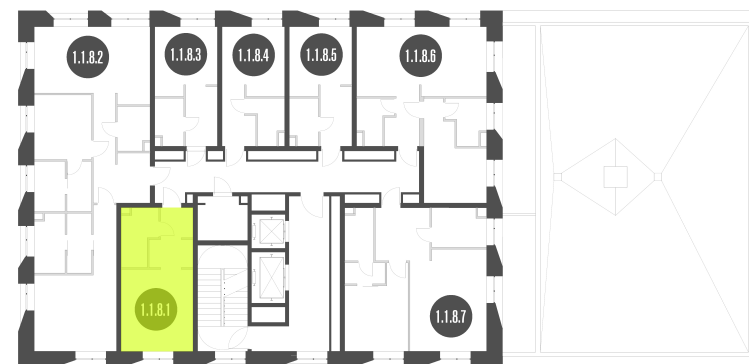

NICE LOFT

Лот №1.1.8.1

Этаж	8
Корпус	1
Площадь	27.9 м ²
Высота	3.00 м ²
Стоимость	10 286 624 ₽

Цена действительна на 09.06.2026

nice-loft.ru

callcenter@coldy.ru

Автомобильный пр.4 +7 (495) 153 67 85

Любая информация, представленная в предложении, носит исключительно информационный характер и ни при каких условиях не является публичной офертой, определяемой положениями статьи 437 ГК РФ

NICE LOFT

Лот №1.1.8.1

Этаж 8

Корпус 1

Площадь 27.9 м²

Высота 3.00 м²

Стоимость 10 286 624 ₽

Цена действительна на 09.06.2026