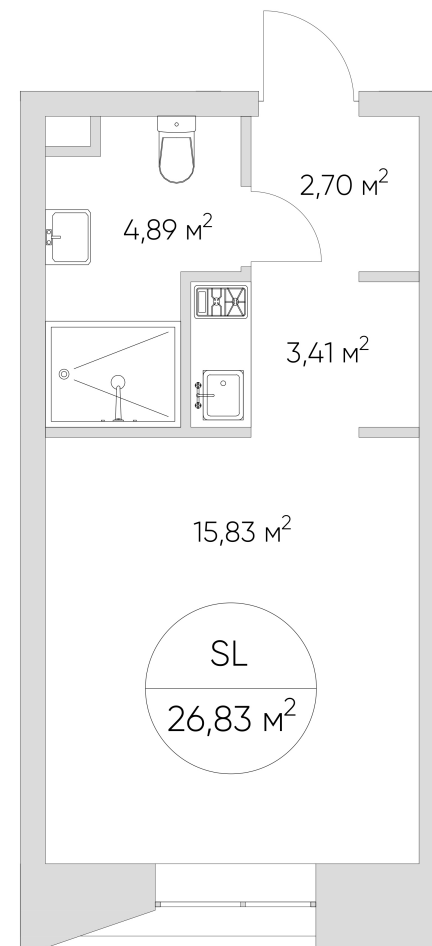

NICE LOFT

Лот №1.1.8.1

Этаж	8
Корпус	1
Площадь	27.9 м ²
Высота	3.00 м ²
Стоимость	10 286 624 ₽

Цена действительна на 09.06.2026

nice-loft.ru

callcenter@coldy.ru

Автомобильный пр.4 +7 (495) 153 67 85

Любая информация, представленная в предложении, носит исключительно информационный характер и ни при каких условиях не является публичной офертой, определяемой положениями статьи 437 ГК РФ

NICE LOFT

Лот №1.1.8.1

Этаж 8

Корпус 1

Площадь 27.9 м²

Высота 3.00 м²

Стоимость 10 286 624 ₽

Цена действительна на 09.06.2026