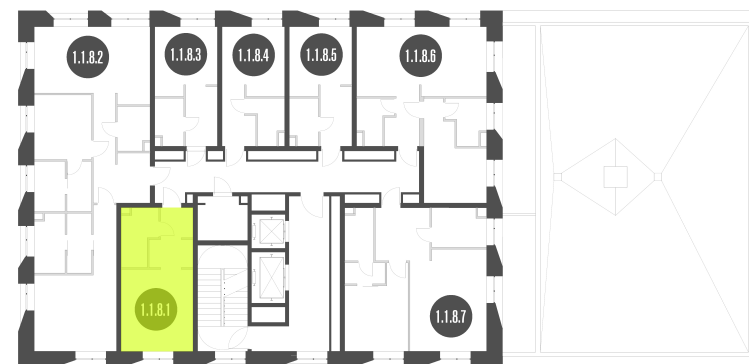

NICE LOFT

Лот №1.1.8.1

Этаж	8
Корпус	1
Площадь	27.9 м ²
Высота	3 м ²
Стоимость	10 176 716 ₽

Цена действительна на 10.04.2026

nice-loft.ru

callcenter@coldy.ru

Автомобильный пр.4 +7 (495) 153 67 85

NICE LOFT

Лот №1.1.8.1

Этаж 8

Корпус 1

Площадь 27.9 м²

Высота 3 м²

Стоимость 10 176 716 ₽

Цена действительна на 10.04.2026

nice-loft.ru