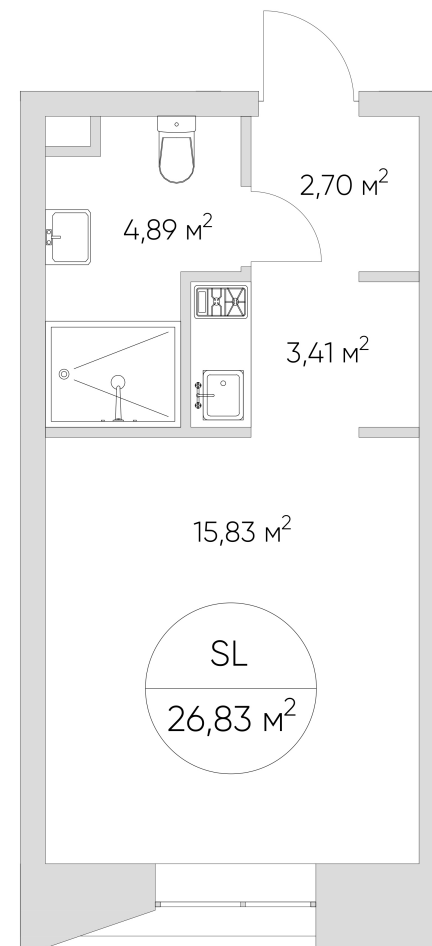

NICE LOFT

Лот №1.1.8.1

Этаж	8
Корпус	1
Площадь	27.9 м ²
Высота	3 м ²
Стоимость	10 176 716 ₽

Цена действительна на 10.04.2026

nice-loft.ru

callcenter@coldy.ru

Автомобильный пр.4 +7 (495) 153 67 85

NICE LOFT

Лот №1.1.8.1

Этаж 8

Корпус 1

Площадь 27.9 м²

Высота 3 м²

Стоимость 10 176 716 ₽

Цена действительна на 10.04.2026

nice-loft.ru