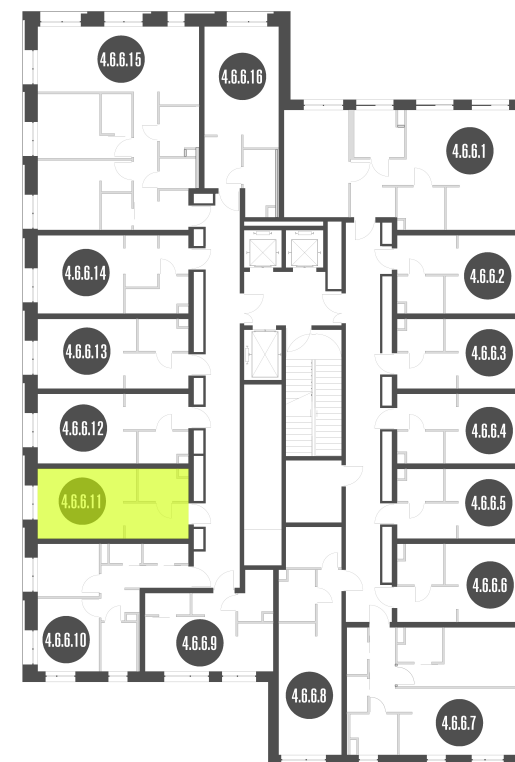

NICE LOFT

Лот №4.6.6.11

Этаж	6
Корпус	4
Площадь	22.2 м ²
Высота	3 м ²
Стоимость	9 146 006 ₽

Цена действительна на 04.05.2026

nice-loft.ru

callcenter@coldy.ru

Автомобильный пр.4 +7 (495) 153 67 85

Любая информация, представленная в предложении, носит исключительно информационный характер и ни при каких условиях не является публичной офертой, определяемой положениями статьи 437 ГК РФ