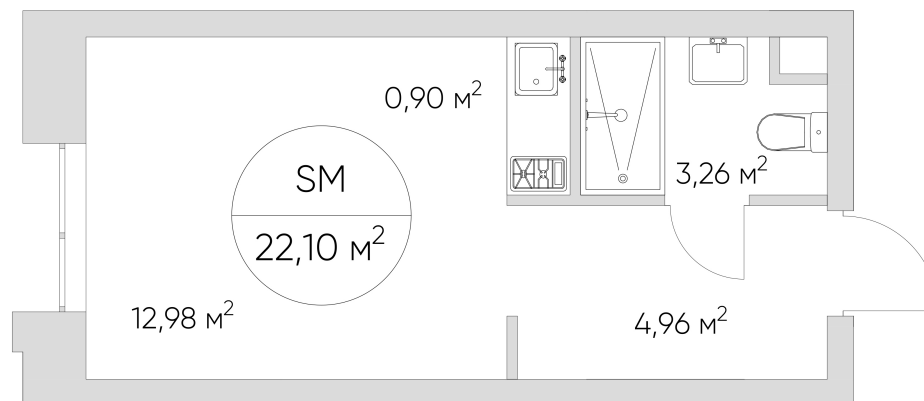

NICE LOFT

Лот №4.6.6.11

Этаж	6
Корпус	4
Площадь	22.2 м ²
Высота	3 м ²
Стоимость	9 146 006 ₽

Цена действительна на 04.05.2026

nice-loft.ru

callcenter@coldy.ru

Автомобильный пр.4 +7 (495) 153 67 85

Любая информация, представленная в предложении, носит исключительно информационный характер и ни при каких условиях не является публичной офертой, определяемой положениями статьи 437 ГК РФ