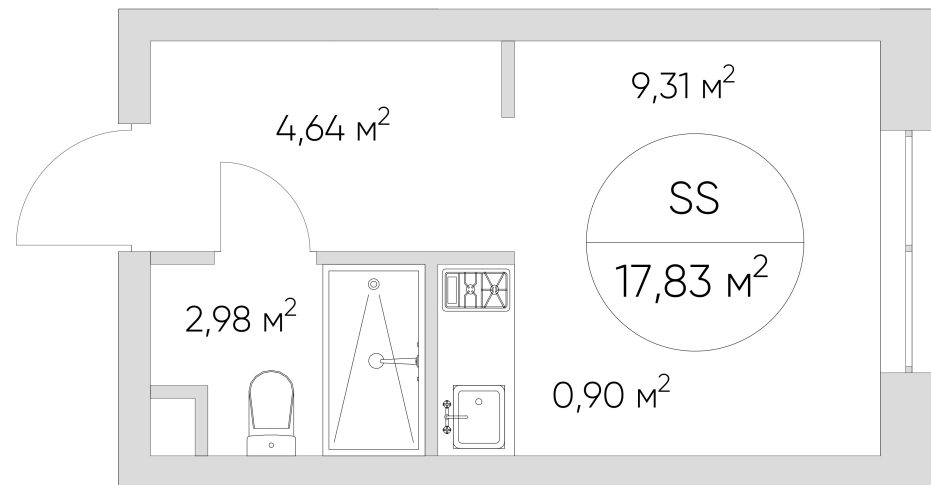

NICE LOFT

Лот №4.6.5.4

Этаж	5
Корпус	4
Площадь	17.8 м ²
Высота	3.00 м ²
Стоимость	8 156 866 ₽

Цена действительна на 07.06.2026

nice-loft.ru

callcenter@coldy.ru

Автомобильный пр.4 +7 (495) 153 67 85

Любая информация, представленная в предложении, носит исключительно информационный характер и ни при каких условиях не является публичной офертой, определяемой положениями статьи 437 ГК РФ