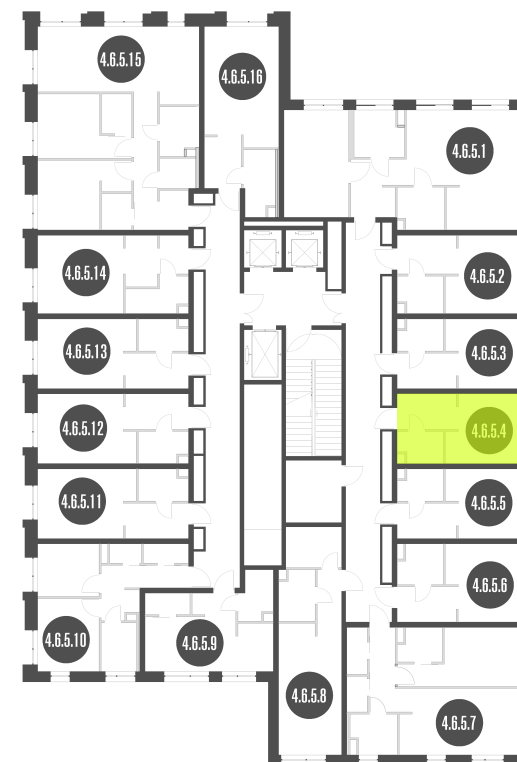

NICE LOFT

Лот №4.6.5.4

Этаж	5
Корпус	4
Площадь	17.8 м ²
Высота	3.00 м ²
Стоимость	8 156 866 ₽

Цена действительна на 07.06.2026

nice-loft.ru

callcenter@coldy.ru

Автомобильный пр.4 +7 (495) 153 67 85

Любая информация, представленная в предложении, носит исключительно информационный характер и ни при каких условиях не является публичной офертой, определяемой положениями статьи 437 ГК РФ