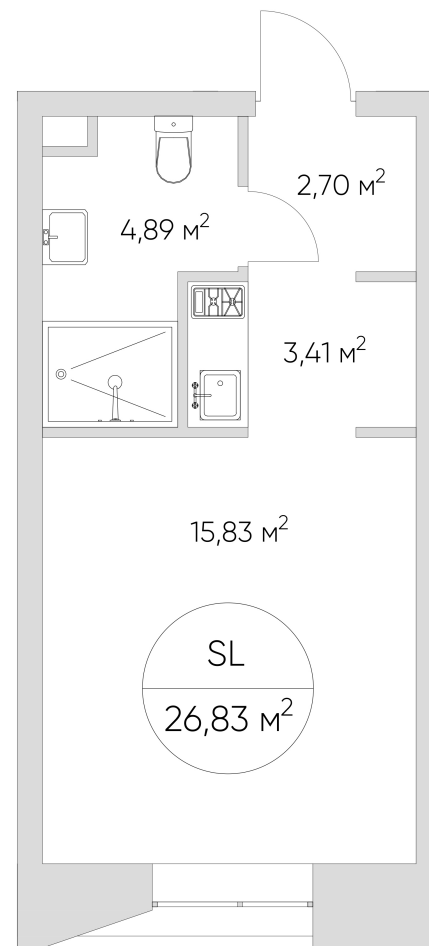

NICE LOFT

Лот №1.1.7.1

Этаж	7
Корпус	1
Площадь	27.9 м ²
Высота	3 м ²
Стоимость	10 134 498 ₽

Цена действительна на 07.04.2026

nice-loft.ru

callcenter@coldy.ru

Автомобильный пр.4 +7 (495) 153 67 85

NICE LOFT

Лот №1.1.7.1

Этаж 7

Корпус 1

Площадь 27.9 м²

Высота 3 м²

Стоимость 10 134 498 ₽

Цена действительна на 07.04.2026

nice-loft.ru