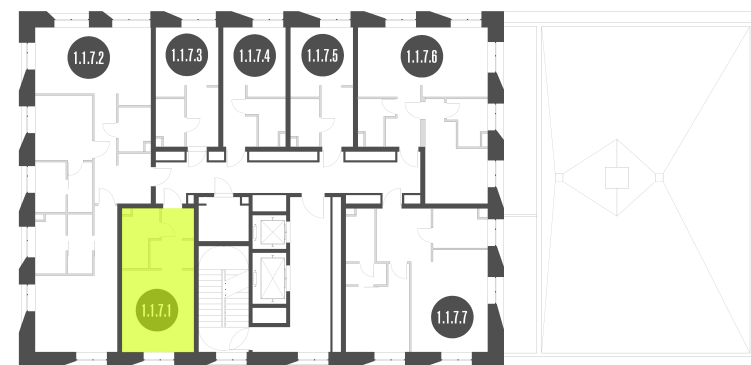

NICE LOFT

Лот №1.1.7.1

Этаж	7
Корпус	1
Площадь	27.9 м ²
Высота	3 м ²
Стоимость	10 134 498 ₽

Цена действительна на 07.04.2026

nice-loft.ru

callcenter@coldy.ru

Автомобильный пр.4 +7 (495) 153 67 85

NICE LOFT

Лот №1.1.7.1

Этаж 7

Корпус 1

Площадь 27.9 м²

Высота 3 м²

Стоимость 10 134 498 ₽

Цена действительна на 07.04.2026

nice-loft.ru