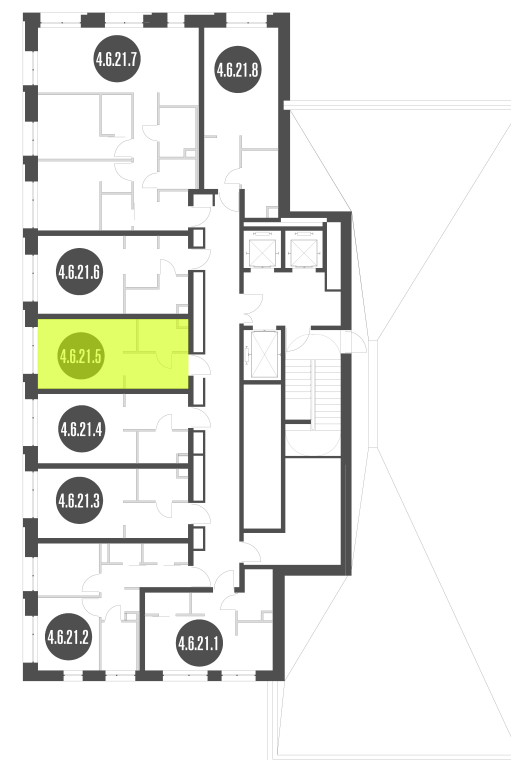

NICE LOFT

Лот №4.6.21.5

Этаж	21
Корпус	4
Площадь	22.2 м ²
Высота	3.3 м ²
Стоимость	9 545 522 ₽

Цена действительна на 16.05.2026

nice-loft.ru

callcenter@coldy.ru

Автомобильный пр.4 +7 (495) 153 67 85

NICE LOFT

Лот №4.6.21.5

Этаж	21
Корпус	4
Площадь	22.2 м ²
Высота	3.3 м ²
Стоимость	9 545 522 ₽

Цена действительна на 16.05.2026

nice-loft.ru

callcenter@coldy.ru

Автомобильный пр.4 +7 (495) 153 67 85

Любая информация, представленная в предложении, носит исключительно информационный характер и ни при каких условиях не является публичной офертой, определяемой положениями статьи 437 ГК РФ