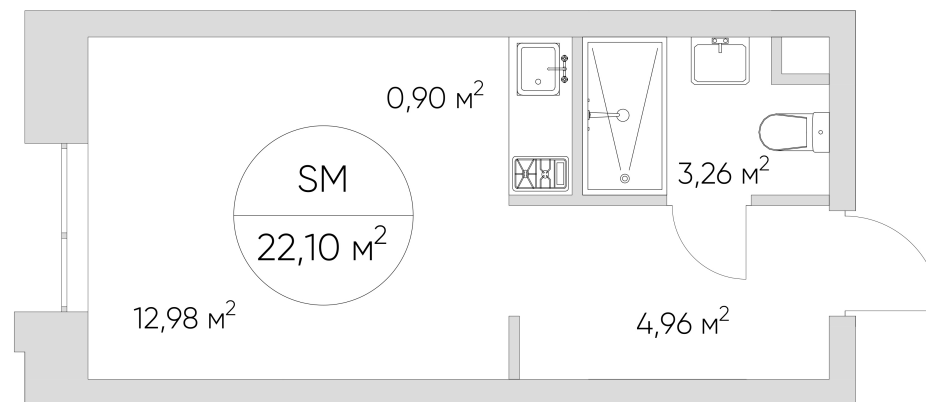

NICE LOFT

Лот №4.6.21.5

Этаж	21
Корпус	4
Площадь	22.2 м ²
Высота	3.3 м ²
Стоимость	9 545 522 ₽

Цена действительна на 16.05.2026

nice-loft.ru

callcenter@coldy.ru

Автомобильный пр.4 +7 (495) 153 67 85

NICE LOFT

Лот №4.6.21.5

Этаж	21
Корпус	4
Площадь	22.2 м ²
Высота	3.3 м ²
Стоимость	9 545 522 ₽

Цена действительна на 16.05.2026

nice-loft.ru

callcenter@coldy.ru

Автомобильный пр.4 +7 (495) 153 67 85

Любая информация, представленная в предложении, носит исключительно информационный характер и ни при каких условиях не является публичной офертой, определяемой положениями статьи 437 ГК РФ