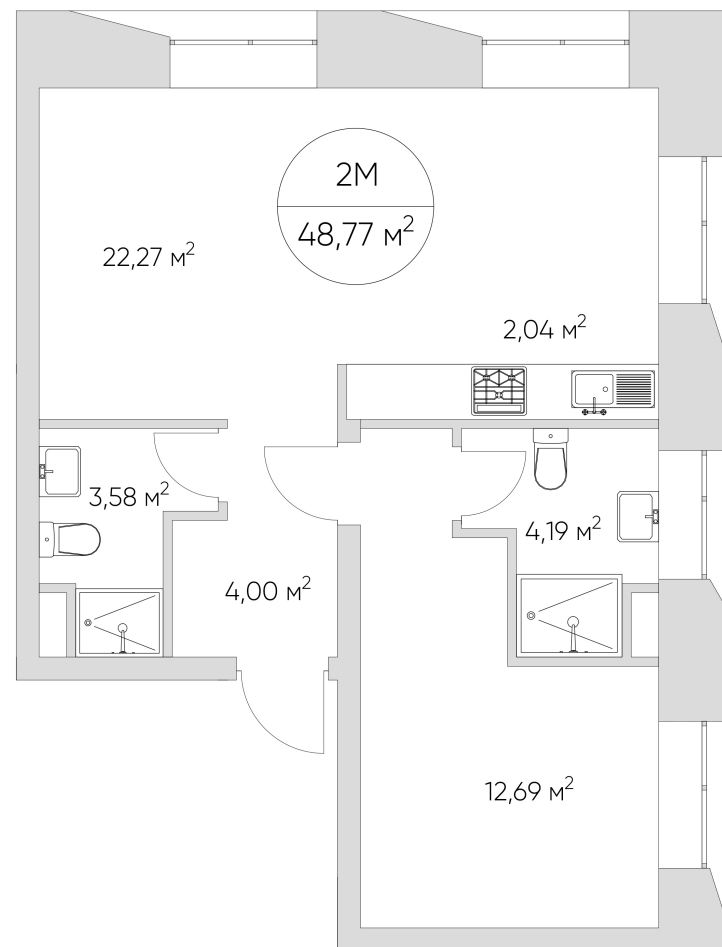

NICE LOFT

Лот №1.1.6.6

Этаж	6
Корпус	1
Площадь	51.7 м ²
Высота	3.00 м ²
Стоимость	17 337 284 ₽

Цена действительна на 07.06.2026

nice-loft.ru

callcenter@coldy.ru

Автомобильный пр.4 +7 (495) 153 67 85

Любая информация, представленная в предложении, носит исключительно информационный характер и ни при каких условиях не является публичной офертой, определяемой положениями статьи 437 ГК РФ

NICE LOFT

Лот №1.1.6.6

Этаж 6

Корпус 1

Площадь 51.7 м²

Высота 3.00 м²

Стоимость 17 337 284 ₽

Цена действительна на 07.06.2026