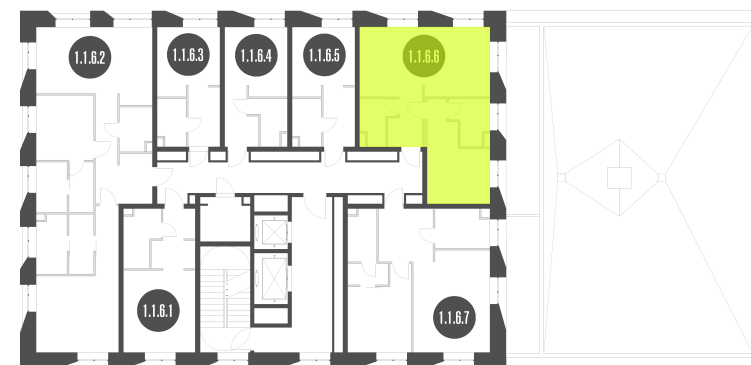

NICE LOFT

Лот №1.1.6.6

Этаж	6
Корпус	1
Площадь	51.7 м ²
Высота	3.00 м ²
Стоимость	17 337 284 ₽

Цена действительна на 07.06.2026

nice-loft.ru

callcenter@coldy.ru

Автомобильный пр.4 +7 (495) 153 67 85

Любая информация, представленная в предложении, носит исключительно информационный характер и ни при каких условиях не является публичной офертой, определяемой положениями статьи 437 ГК РФ

NICE LOFT

Лот №1.1.6.6

Этаж 6

Корпус 1

Площадь 51.7 м²

Высота 3.00 м²

Стоимость 17 337 284 ₽

Цена действительна на 07.06.2026