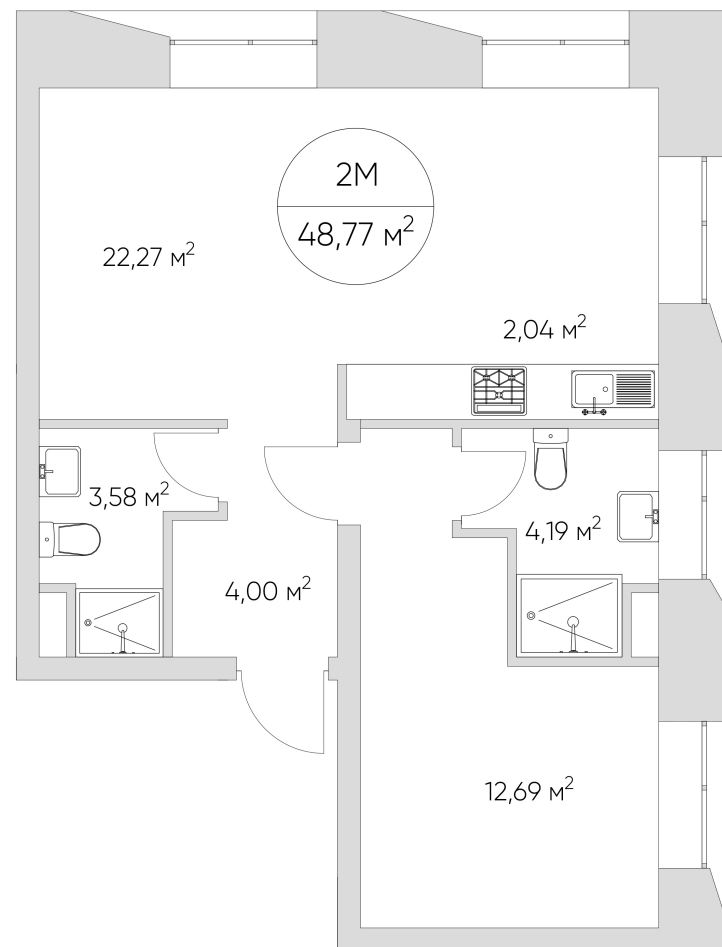

NICE LOFT

Лот №1.1.6.6

Этаж	6
Корпус	1
Площадь	51.7 м ²
Высота	3 м ²
Стоимость	17 675 853 ₽

Цена действительна на 20.04.2026

nice-loft.ru

callcenter@coldy.ru

Автомобильный пр.4 +7 (495) 153 67 85

Любая информация, представленная в предложении, носит исключительно информационный характер и ни при каких условиях не является публичной офертой, определяемой положениями статьи 437 ГК РФ

NICE LOFT

Лот №1.1.6.6

Этаж 6

Корпус 1

Площадь 51.7 м²

Высота 3 м²

Стоимость 17 675 853 ₽

Цена действительна на 20.04.2026