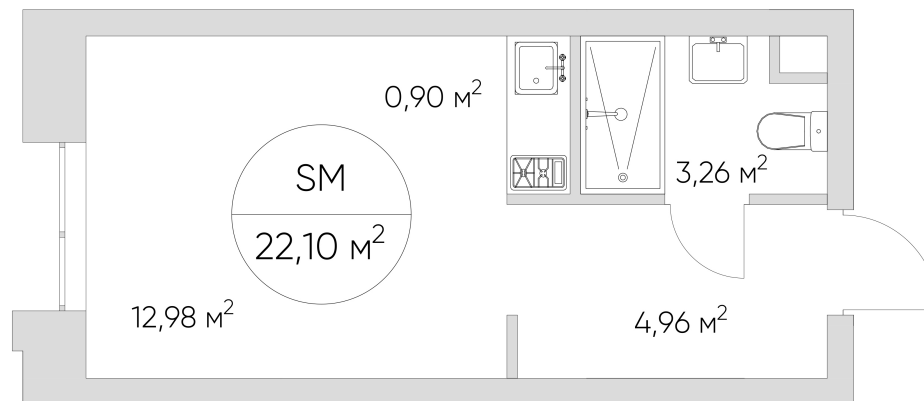

NICE LOFT

Лот №4.6.19.13

Этаж 19

Корпус 4

Этаж 22.1 м²

Стоимость **7 914 452 ₺**
~~11 306 360 ₺~~

Цена действительна на 12.03.2025

nice-loft.ru

NICE LOFT

Лот №4.6.19.13

Этаж 19

Корпус 4

Этаж 22.1 м²

Стоимость **7 914 452 ₹**
11 306 360 ₹

Цена действительна на 12.03.2025

nice-loft.ru