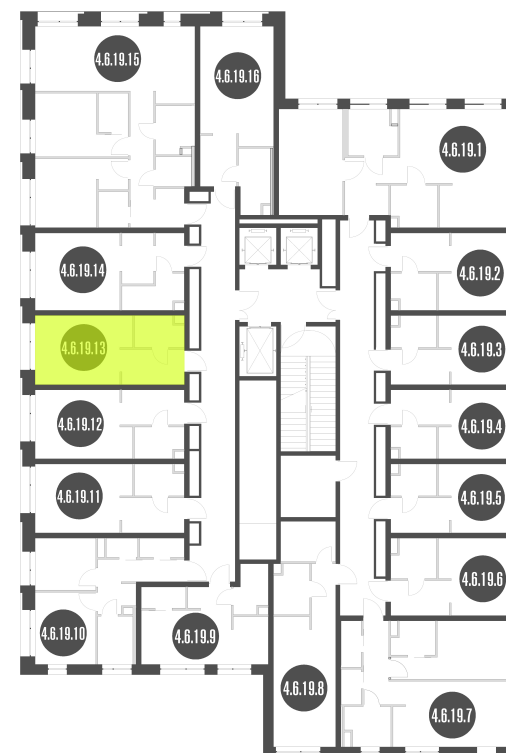

NICE LOFT

Лот №4.6.19.13

Этаж 19

Корпус 4

Этаж 22.1 м²

Стоимость **7 914 452 ₺**
~~11 306 360 ₺~~

Цена действительна на 12.03.2025

nice-loft.ru

NICE LOFT

Лот №4.6.19.13

Этаж 19

Корпус 4

Этаж 22.1 м²

Стоимость **7 914 452 ₹**
11 306 360 ₹

Цена действительна на 12.03.2025

nice-loft.ru