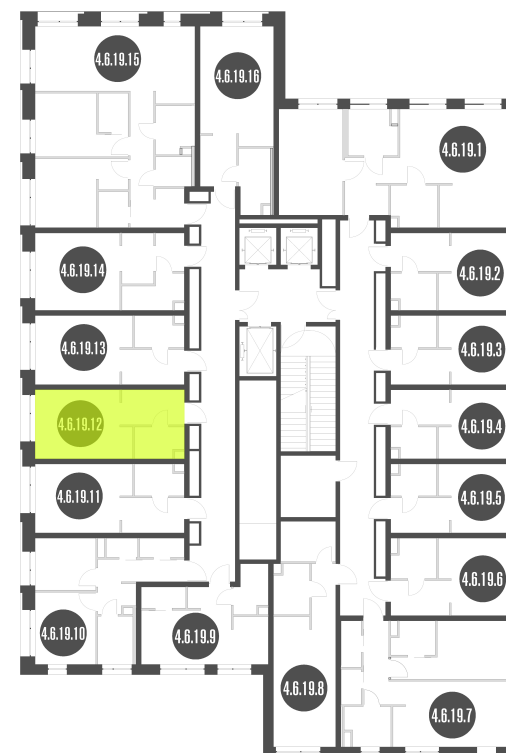

NICE LOFT

Лот №4.6.19.12

Этаж	19
Корпус	4
Площадь	22.2 м ²
Высота	3 м ²
Стоимость	9 049 392 ₽

Цена действительна на 13.05.2026

nice-loft.ru

callcenter@coldy.ru

Автомобильный пр.4 +7 (495) 153 67 85

NICE LOFT

Лот №4.6.19.12

Этаж	19
Корпус	4
Площадь	22.2 м ²
Высота	3 м ²
Стоимость	9 049 392 ₽

Цена действительна на 13.05.2026

nice-loft.ru

callcenter@coldy.ru

Автомобильный пр.4 +7 (495) 153 67 85

Любая информация, представленная в предложении, носит исключительно информационный характер и ни при каких условиях не является публичной офертой, определяемой положениями статьи 437 ГК РФ