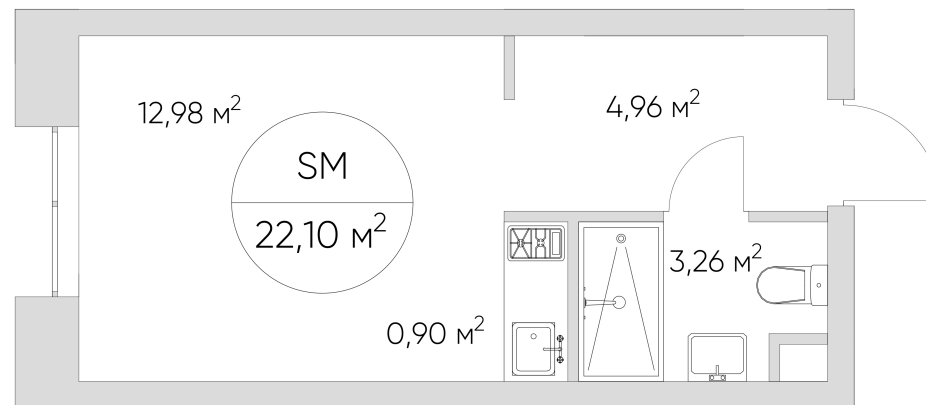

NICE LOFT

Лот №4.6.19.12

Этаж	19
Корпус	4
Площадь	22.2 м ²
Высота	3 м ²
Стоимость	9 049 392 ₽

Цена действительна на 13.05.2026

nice-loft.ru

callcenter@coldy.ru

Автомобильный пр.4 +7 (495) 153 67 85

NICE LOFT

Лот №4.6.19.12

Этаж	19
Корпус	4
Площадь	22.2 м ²
Высота	3 м ²
Стоимость	9 049 392 ₽

Цена действительна на 13.05.2026

nice-loft.ru

callcenter@coldy.ru

Автомобильный пр.4 +7 (495) 153 67 85

Любая информация, представленная в предложении, носит исключительно информационный характер и ни при каких условиях не является публичной офертой, определяемой положениями статьи 437 ГК РФ