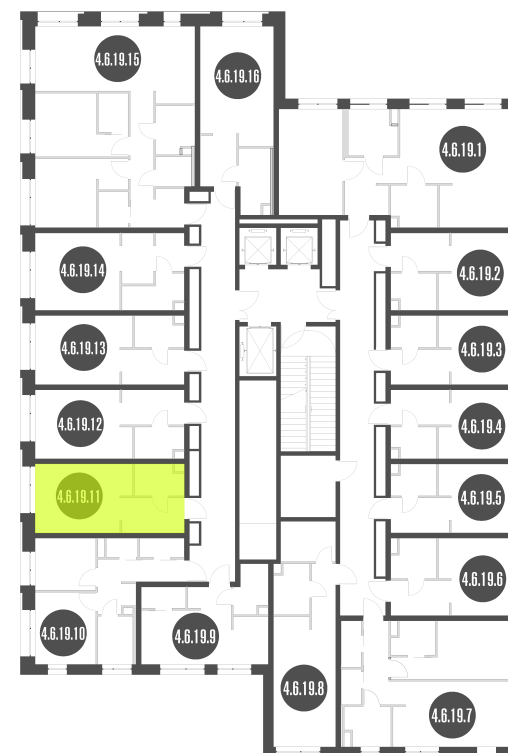

NICE LOFT

Лот №4.6.19.11

Этаж	19
Корпус	4
Площадь	22 м ²
Высота	3 м ²
Стоимость	8 554 767 ₽

Цена действительна на 18.04.2026

nice-loft.ru

callcenter@coldy.ru

Автомобильный пр.4 +7 (495) 153 67 85

NICE LOFT

Лот №4.6.19.11

Этаж	19
Корпус	4
Площадь	22 м ²
Высота	3 м ²
Стоимость	8 554 767 ₽

Цена действительна на 18.04.2026

nice-loft.ru

callcenter@coldy.ru

Автомобильный пр.4 +7 (495) 153 67 85

Любая информация, представленная в предложении, носит исключительно информационный характер и ни при каких условиях не является публичной офертой, определяемой положениями статьи 437 ГК РФ