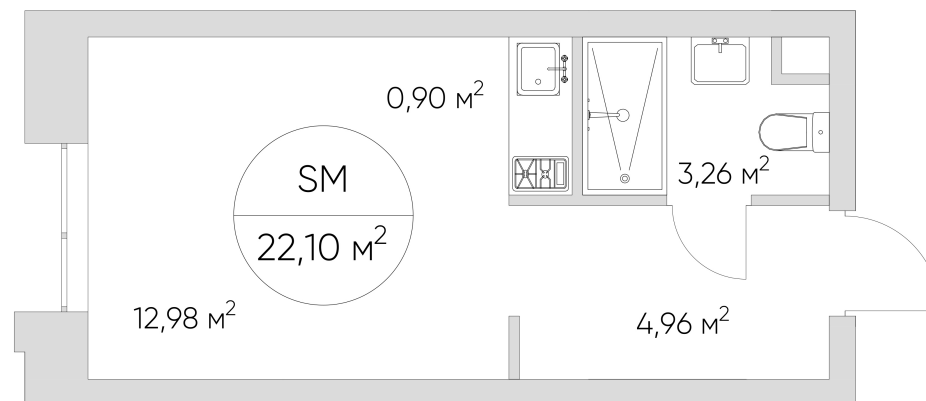

NICE LOFT

Лот №4.6.19.11

Этаж	19
Корпус	4
Площадь	22 м ²
Высота	3 м ²
Стоимость	8 554 767 ₽

Цена действительна на 18.04.2026

nice-loft.ru

callcenter@coldy.ru

Автомобильный пр.4 +7 (495) 153 67 85

NICE LOFT

Лот №4.6.19.11

Этаж	19
Корпус	4
Площадь	22 м ²
Высота	3 м ²
Стоимость	8 554 767 ₽

Цена действительна на 18.04.2026

nice-loft.ru

callcenter@coldy.ru

Автомобильный пр.4 +7 (495) 153 67 85

Любая информация, представленная в предложении, носит исключительно информационный характер и ни при каких условиях не является публичной офертой, определяемой положениями статьи 437 ГК РФ