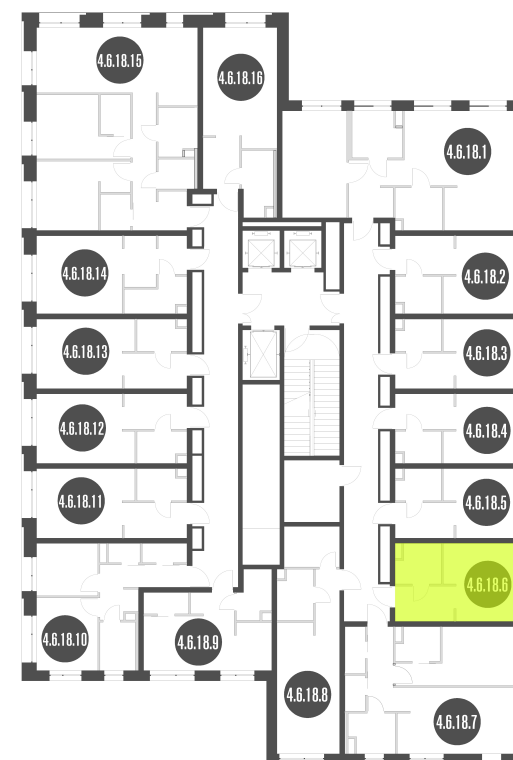

NICE LOFT

Лот №4.6.18.6

Этаж 18

Корпус 4

Площадь 20.2 м²

Высота 3 м²

Стоимость 8 725 244 ₽

Цена действительна на 13.05.2026

NICE LOFT

Лот №4.6.18.6

Этаж	18
Корпус	4
Площадь	20.2 м ²
Высота	3 м ²
Стоимость	8 725 244 ₽

Цена действительна на 13.05.2026

nice-loft.ru

callcenter@coldy.ru

Автомобильный пр.4 +7 (495) 153 67 85

Любая информация, представленная в предложении, носит исключительно информационный характер и ни при каких условиях не является публичной офертой, определяемой положениями статьи 437 ГК РФ