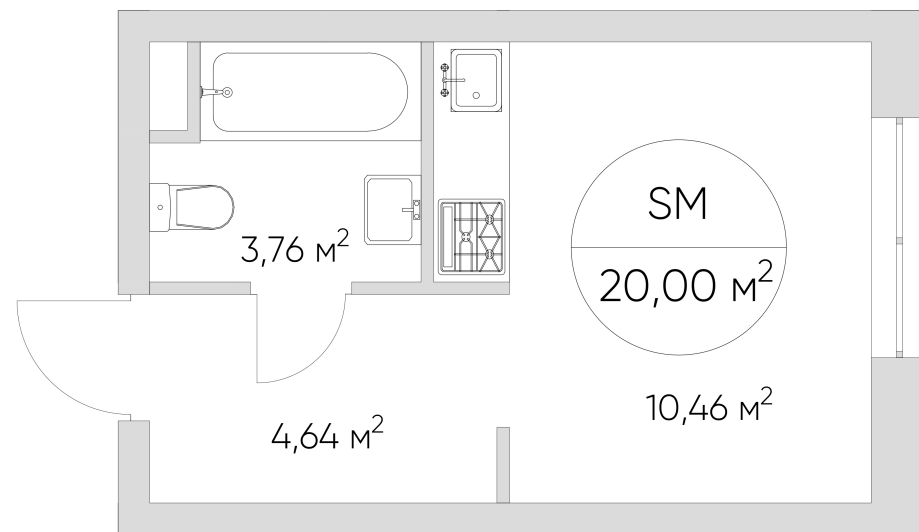

NICE LOFT

Лот №4.6.18.6

Этаж 18

Корпус 4

Площадь 20.2 м²

Высота 3 м²

Стоимость 8 725 244 ₽

Цена действительна на 13.05.2026

NICE LOFT

Лот №4.6.18.6

Этаж	18
Корпус	4
Площадь	20.2 м ²
Высота	3 м ²
Стоимость	8 725 244 ₽

Цена действительна на 13.05.2026

nice-loft.ru

callcenter@coldy.ru

Автомобильный пр.4 +7 (495) 153 67 85

Любая информация, представленная в предложении, носит исключительно информационный характер и ни при каких условиях не является публичной офертой, определяемой положениями статьи 437 ГК РФ