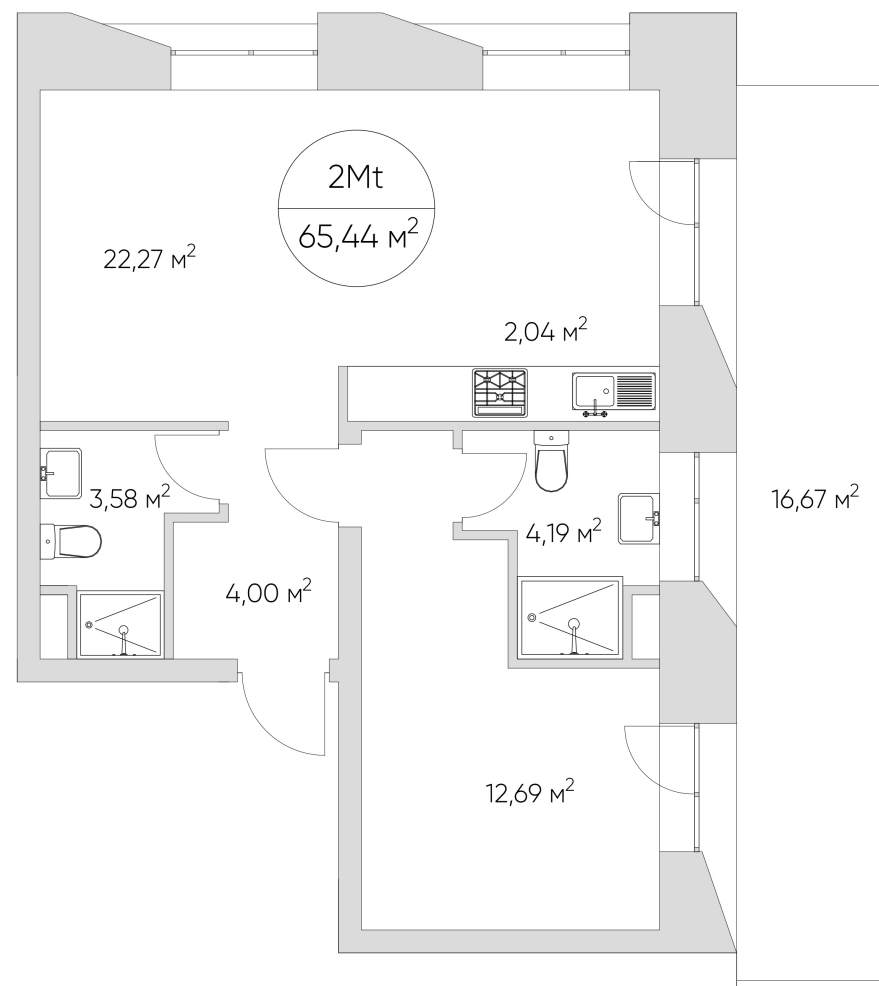

NICE LOFT

Лот №1.1.5.6

Этаж	5
Корпус	1
Площадь	69.3 м ²
Высота	3.00 м ²
Стоимость	24 474 776 ₽

Цена действительна на 06.06.2026

nice-loft.ru

callcenter@coldy.ru

Автомобильный пр.4 +7 (495) 153 67 85

NICE LOFT

Лот №1.1.5.6

Этаж 5

Корпус 1

Площадь 69.3 м²

Высота 3.00 м²

Стоимость 24 474 776 ₽

Цена действительна на 06.06.2026

nice-loft.ru