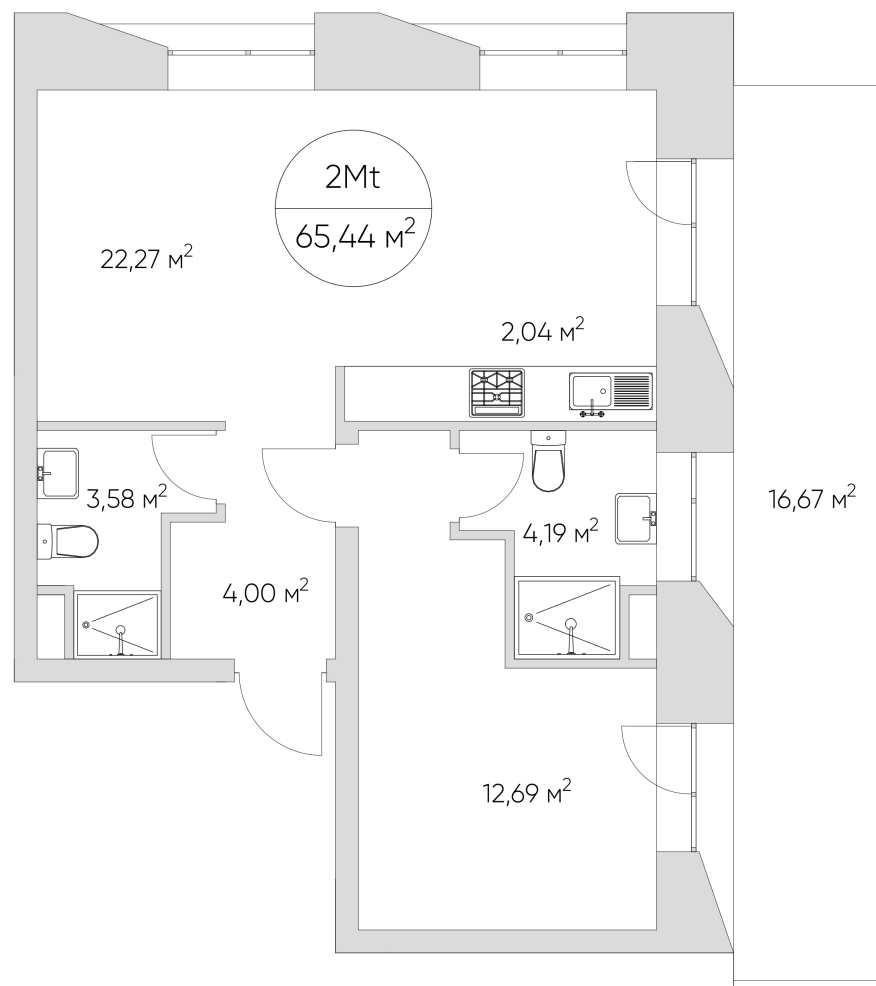

NICE LOFT

Лот №1.1.5.6

Этаж	5
Корпус	1
Площадь	69.3 м ²
Высота	3 м ²
Стоимость	24 213 273 ₽

Цена действительна на 07.04.2026

nice-loft.ru

callcenter@coldy.ru

Автомобильный пр.4 +7 (495) 153 67 85

Любая информация, представленная в предложении, носит исключительно информационный характер и ни при каких условиях не является публичной офертой, определяемой положениями статьи 437 ГК РФ

NICE LOFT

Лот №1.1.5.6

Этаж 5

Корпус 1

Площадь 69.3 м²

Высота 3 м²

Стоимость 24 213 273 ₽

Цена действительна на 07.04.2026