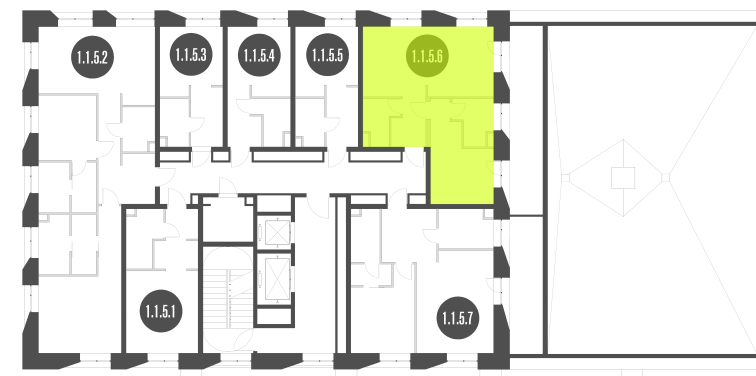

NICE LOFT

Лот №1.1.5.6

Этаж	5
Корпус	1
Площадь	69.3 м ²
Высота	3 м ²
Стоимость	24 213 273 ₽

Цена действительна на 07.04.2026

nice-loft.ru

callcenter@coldy.ru

Автомобильный пр.4 +7 (495) 153 67 85

Любая информация, представленная в предложении, носит исключительно информационный характер и ни при каких условиях не является публичной офертой, определяемой положениями статьи 437 ГК РФ

NICE LOFT

Лот №1.1.5.6

Этаж 5

Корпус 1

Площадь 69.3 м²

Высота 3 м²

Стоимость 24 213 273 ₽

Цена действительна на 07.04.2026