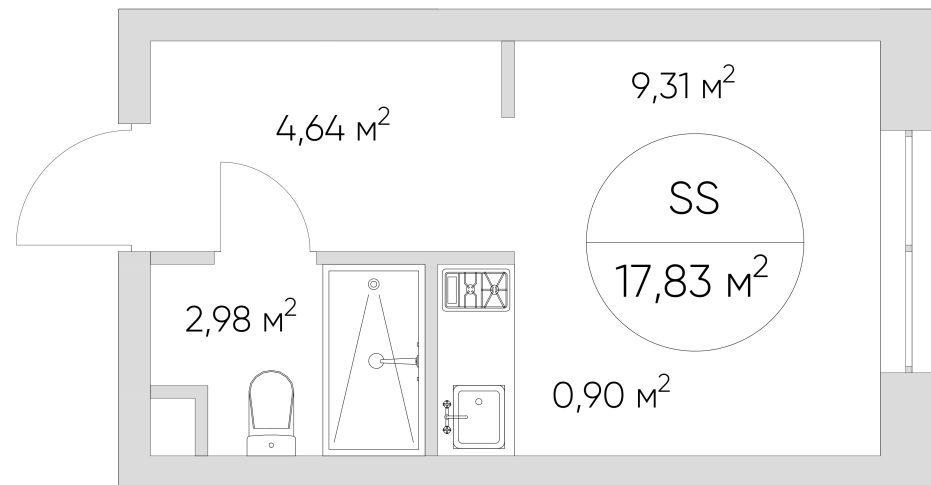

NICE LOFT

Лот №4.6.17.4

Этаж 17

Корпус 4

Площадь 17,8 м²

Высота 3 м²

Стоимость 7 120 040 ₽

Цена действительна на 14.03.2026

NICE LOFT

Лот №4.6.17.4

Этаж	17
Корпус	4
Площадь	17.8 м ²
Высота	3 м ²
Стоимость	7 120 040 ₽

Цена действительна на 14.03.2026

nice-loft.ru

callcenter@coldy.ru

Автомобильный пр.4 +7 (495) 153 67 85

Любая информация, представленная в предложении, носит исключительно информационный характер и ни при каких условиях не является публичной офертой, определяемой положениями статьи 437 ГК РФ