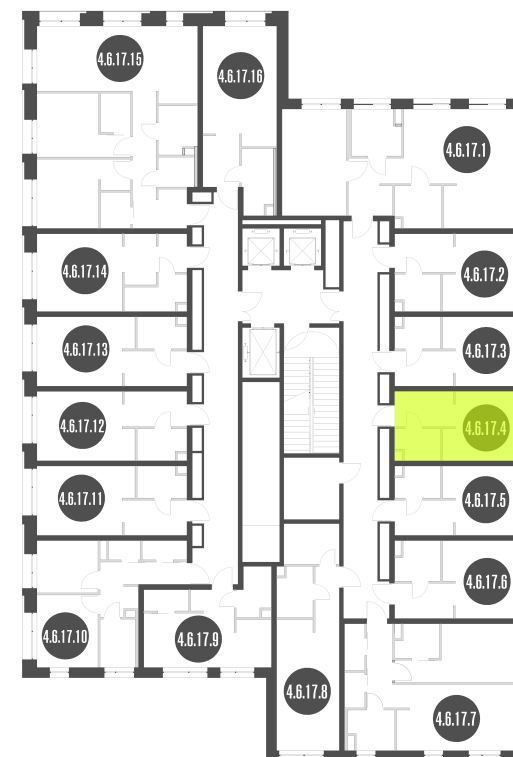

NICE LOFT

Лот №4.6.17.4

Этаж 17

Корпус 4

Площадь 17,8 м²

Высота 3 м²

Стоимость 7 120 040 ₽

Цена действительна на 14.03.2026

NICE LOFT

Лот №4.6.17.4

Этаж	17
Корпус	4
Площадь	17.8 м ²
Высота	3 м ²
Стоимость	7 120 040 ₽

Цена действительна на 14.03.2026

nice-loft.ru

callcenter@coldy.ru

Автомобильный пр.4 +7 (495) 153 67 85

Любая информация, представленная в предложении, носит исключительно информационный характер и ни при каких условиях не является публичной офертой, определяемой положениями статьи 437 ГК РФ