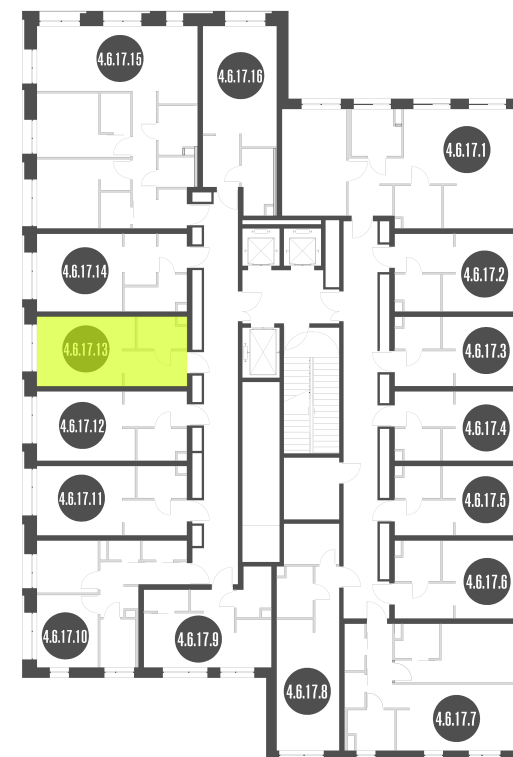

NICE LOFT

Лот №4.6.17.13

Этаж 17

Корпус 4

Площадь 22.3 м²

Высота 3.00 м²

Стоимость 9 290 358 ₽

Цена действительна на 06.06.2026

NICE LOFT

Лот №4.6.17.13

Этаж	17
Корпус	4
Площадь	22.3 м ²
Высота	3.00 м ²
Стоимость	9 290 358 ₽

Цена действительна на 06.06.2026

nice-loft.ru

callcenter@coldy.ru

Автомобильный пр.4 +7 (495) 153 67 85

Любая информация, представленная в предложении, носит исключительно информационный характер и ни при каких условиях не является публичной офертой, определяемой положениями статьи 437 ГК РФ