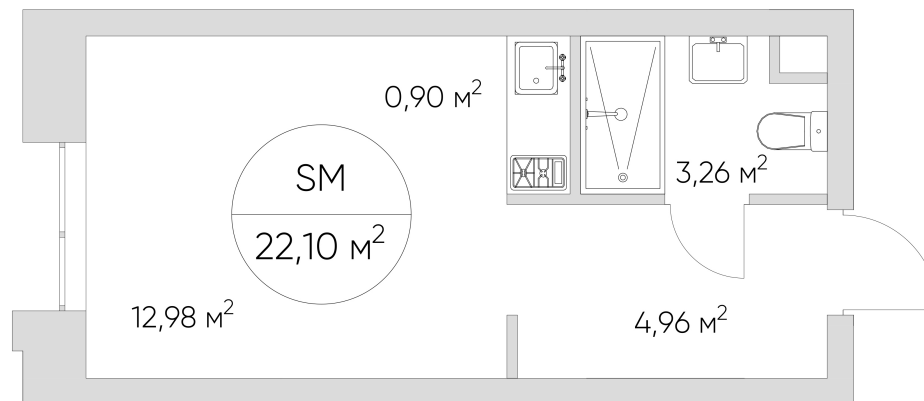

NICE LOFT

Лот №4.6.17.13

Этаж 17

Корпус 4

Площадь 22.3 м²

Высота 3.00 м²

Стоимость 9 290 358 ₽

Цена действительна на 06.06.2026

NICE LOFT

Лот №4.6.17.13

Этаж	17
Корпус	4
Площадь	22.3 м ²
Высота	3.00 м ²
Стоимость	9 290 358 ₽

Цена действительна на 06.06.2026

nice-loft.ru

callcenter@coldy.ru

Автомобильный пр.4 +7 (495) 153 67 85

Любая информация, представленная в предложении, носит исключительно информационный характер и ни при каких условиях не является публичной офертой, определяемой положениями статьи 437 ГК РФ