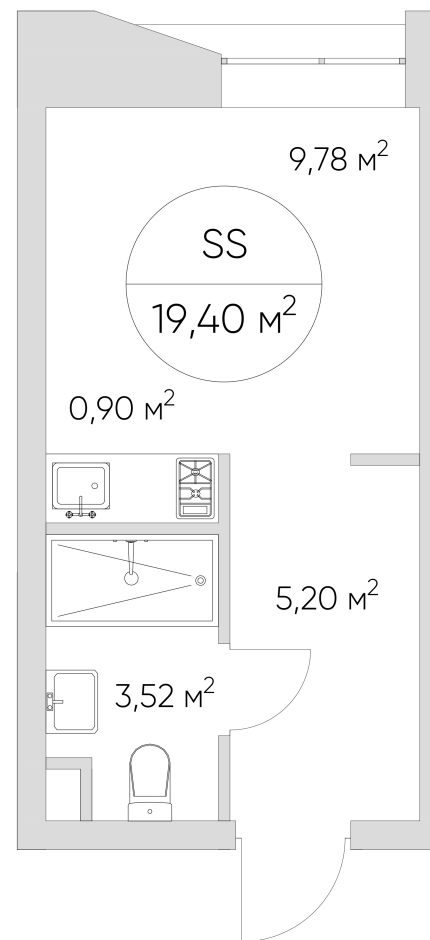

NICE LOFT

Лот №1.1.5.5

Этаж	5
Корпус	1
Площадь	20.1 м ²
Высота	3 м ²
Стоимость	8 235 321 ₽

Цена действительна на 13.05.2026

nice-loft.ru

callcenter@coldy.ru

Автомобильный пр.4 +7 (495) 153 67 85

NICE LOFT

Лот №1.1.5.5

Этаж 5

Корпус 1

Площадь 20.1 м²

Высота 3 м²

Стоимость 8 235 321 ₽

Цена действительна на 13.05.2026

nice-loft.ru