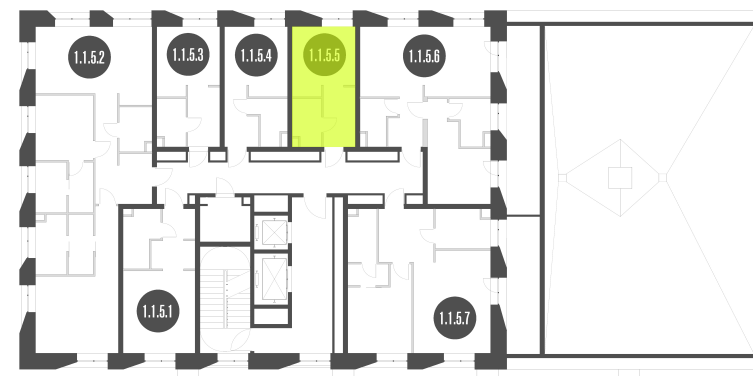

NICE LOFT

Лот №1.1.5.5

Этаж	5
Корпус	1
Площадь	20.1 м ²
Высота	3 м ²
Стоимость	8 235 321 ₽

Цена действительна на 13.05.2026

nice-loft.ru

callcenter@coldy.ru

Автомобильный пр.4 +7 (495) 153 67 85

NICE LOFT

Лот №1.1.5.5

Этаж 5

Корпус 1

Площадь 20.1 м²

Высота 3 м²

Стоимость 8 235 321 ₽

Цена действительна на 13.05.2026

nice-loft.ru